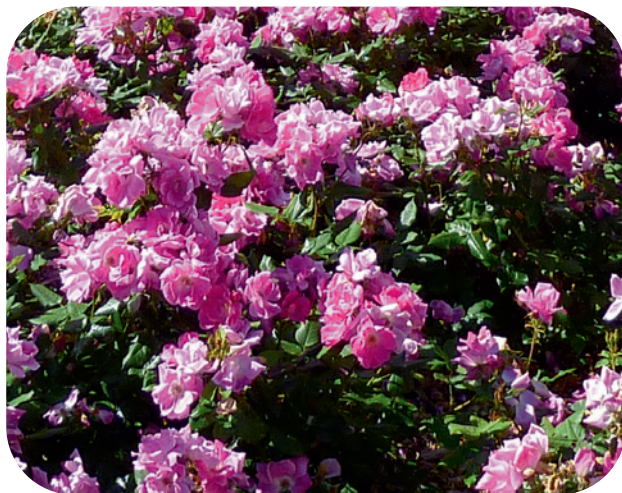

140202 **PINK KNOCK OUT** Meigadraz
Rosa/Pink