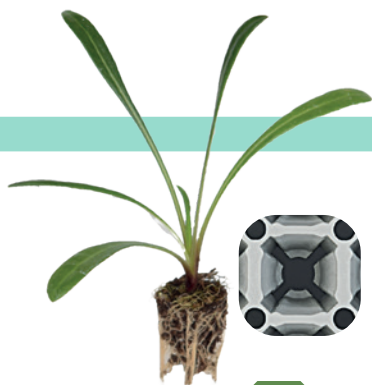

# Biennali

15 mm 450 Star Tray

17 mm 300 Star Tray

25 mm 180 alveoli

40 mm 72 Star Pott

			
450 - h 10 cm	15 mm	80 Trays	200 Trays - h 240 cm
300 - h 10 cm	17 mm	80 Trays	200 Trays - h 240 cm
180 - h 12 cm	25 mm	68 Trays	168 Trays - h 245 cm
72 - h 12 cm	40 mm	68 Trays	168 Trays - h 245 cm