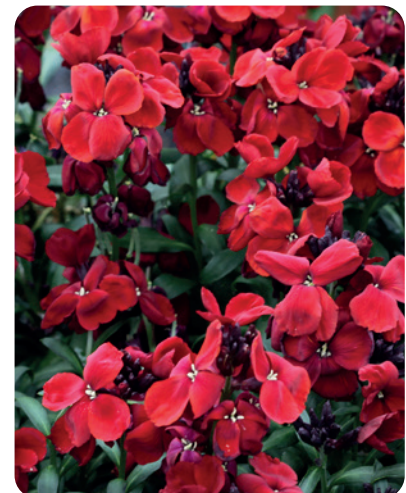

## Cheiranthus cheiri SUGAR RUSH 4

180 > 35-48

007503 MIX

007504 YELLOW

007505 RED