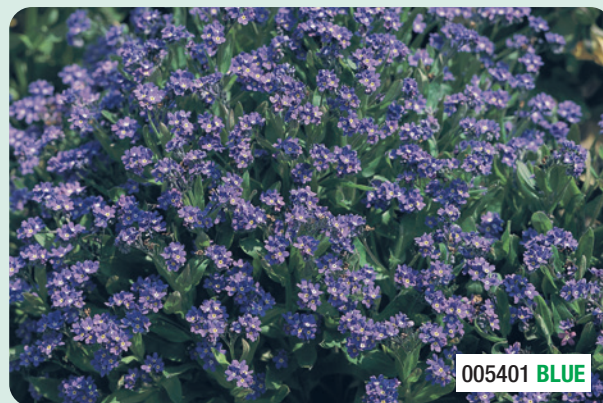

## COMPINDI

Varietà molto compatta  
Steli fiorali corti, fiore Blu intenso

*Very compact variety  
Short flower stems, deep blue flower*

Varietà foarte compactă  
Tije florale scurte, albastru foarte închis