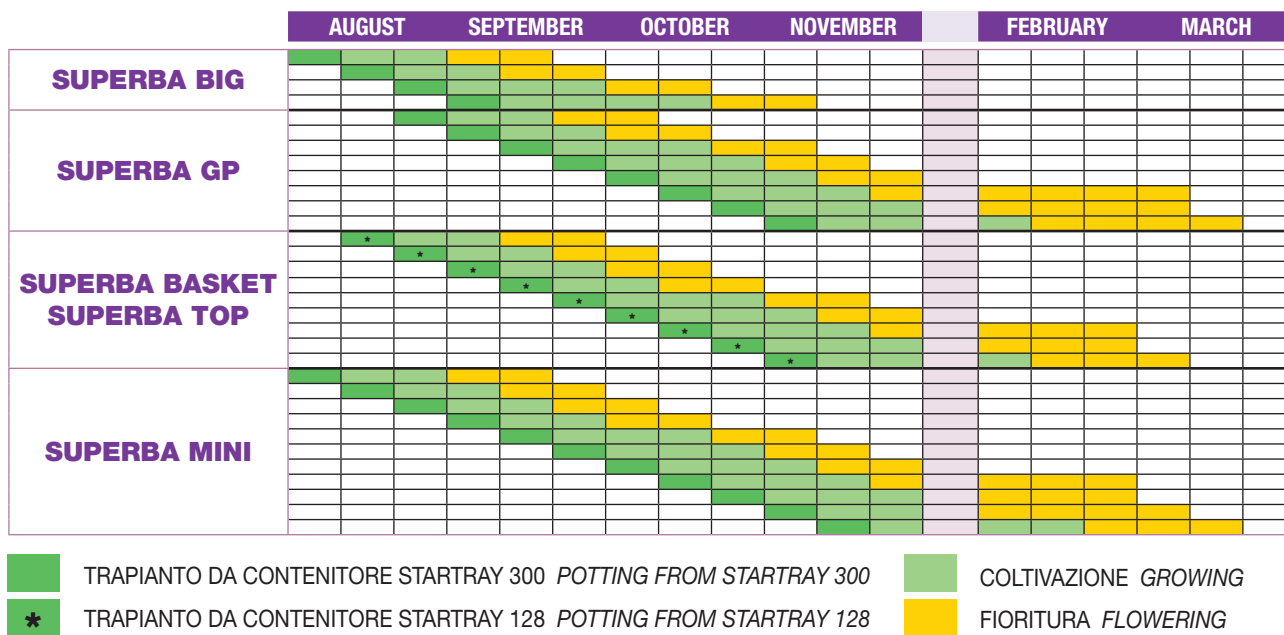

Viola

Viola Superba[®]
Top

NEW

15 mm 450 Star Tray

17 mm 300 Star Tray

30 mm 128 Star Tray

			
450 - h 10 cm	15 mm	80 Trays	200 Trays - h 240 cm
300 - h 10 cm	17 mm	80 Trays	200 Trays - h 240 cm
128 - h 12 cm	30 mm	68 Trays	168 Trays - h 245 cm

PERIODI DI TRAPIANTO E FIORITURA

Transplanting and flowering time

Questa tabella è indicativa, le tempistiche possono variare in funzione delle condizioni e dei sistemi di coltivazione
This schedule is a general guideline and might therefore vary in accordance with the growing systems and conditions