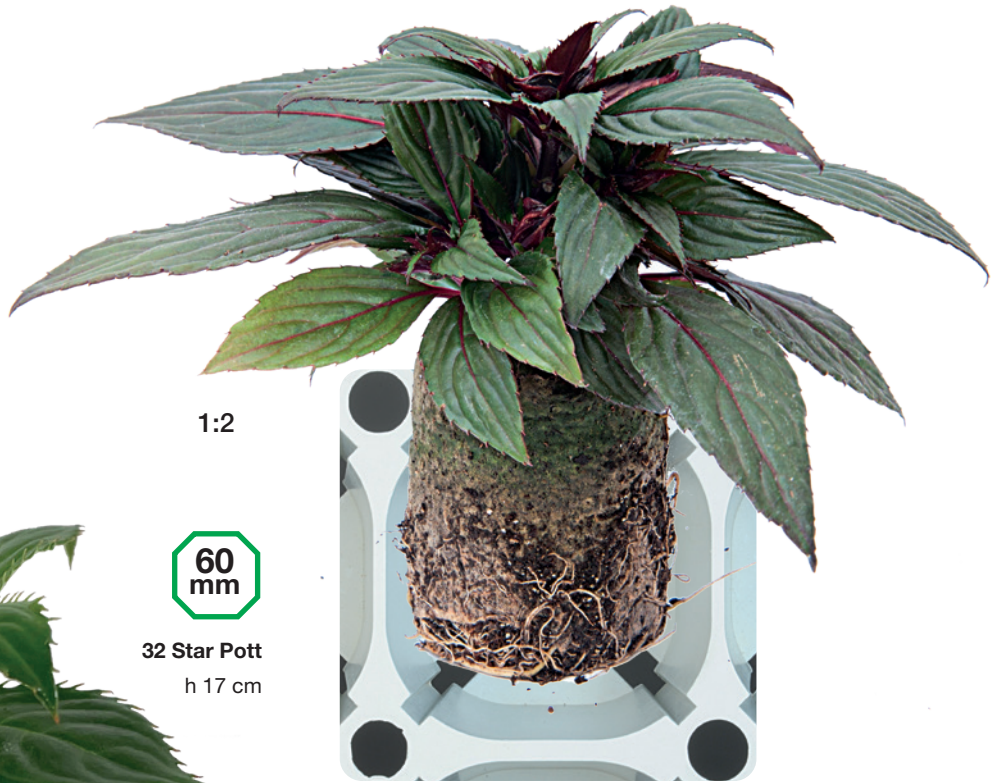

**BASSA MANUTENZIONE
IDEALE PER VASI E
FIORIERE**

Impatiens

Coleus

Dahlia

Euphorbia

Ipomea

1:2

60 mm