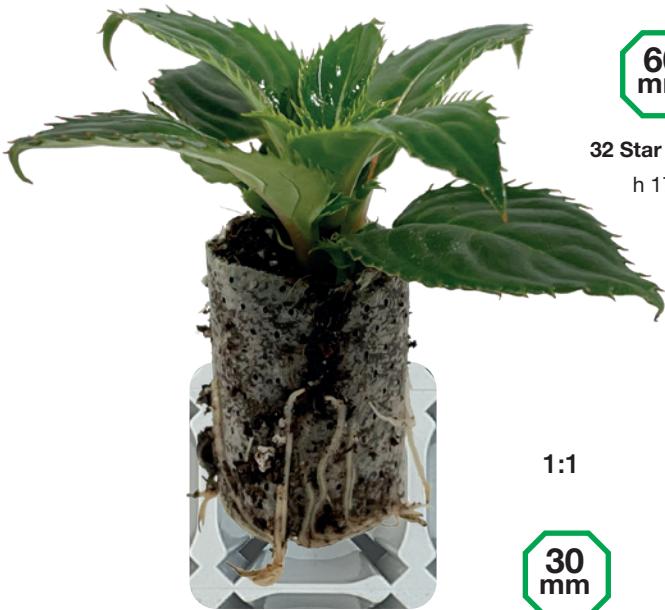

**BASSA MANUTENZIONE
IDEALE PER VASI E
FIORIERE**

Impatiens

Coleus

Dahlia

Euphorbia

Ipomea

1:2

60 mm

32 Star Pott
h 17 cm

1:1

30 mm

128 Star Tray
h 12 cm

			
128 - h 12 cm	30 mm	68 Trays	168 Trays - h 245 cm
72B - h 14 cm	40 mm	48 Trays	112 Trays - h 245 cm
32 - h 17 cm	60 mm	48 Trays	112 Trays - h 245 cm