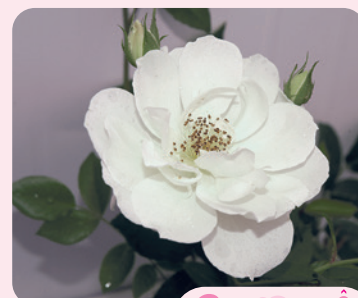

130303 **RED** Meiariba

130404 **PURPLE** Meicosme

PAESAGGISTICHE

LANDSCAPE - STRAUCH

091010 **THE FAIRY**  
Rosa chiaro/Light pink

121010 **EUROPEANA**  
Rosso/Red

101212 **CHINENSIS MUTABILIS**  
Colore variabile, dal Giallo al Rosa/Yellow pink