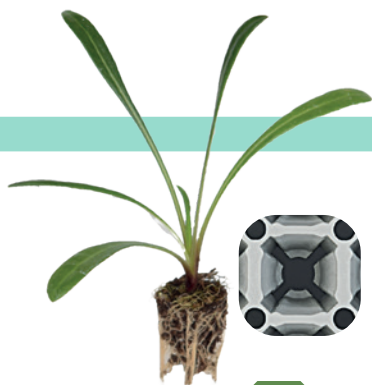

Biennali

15 mm 450 Star Tray

17 mm 300 Star Tray

25 mm 180 alveoli

40 mm 72 Star Pott

			
450 - h 10 cm	15 mm	80 Trays	200 Trays - h 240 cm
300 - h 10 cm	17 mm	80 Trays	200 Trays - h 240 cm
180 - h 12 cm	25 mm	68 Trays	168 Trays - h 245 cm
72 - h 12 cm	40 mm	68 Trays	168 Trays - h 245 cm