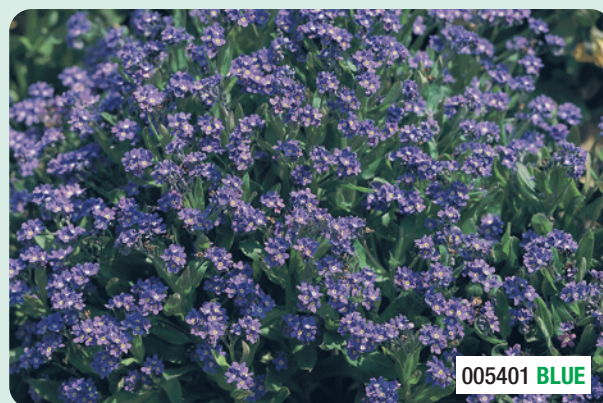

005402 **SNOWSYLVA**

005403 **BLUSYLVA**

005404 **ROSYLVA**

COMPINDI

Varietà molto compatta
Steli fiorali corti, fiore Blu intenso

*Very compact variety
Short flower stems, deep blue flower*

Sehr kompakte Sorte
Kurze Blütenstiele. Intensiv blau