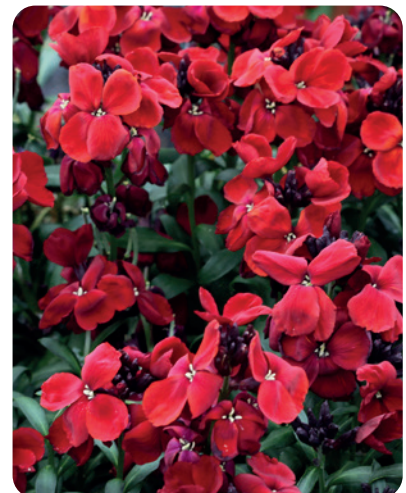

Calceolaria - Calendula - Cheiranthus

Calceolaria hybrida DAINTY

4

72 > 37-49
300 > 34-45

006403 DAINTY MIX

Calendula BON BON

1

Miglioramento della Fiesta Gitana

Improvement of Fiesta Gitana

Verbesserung des Fiesta Gitana

180 > 34-16

004801 YELLOW

004802 ORANGE

Cheiranthus cheiri SUGAR RUSH

4

180 > 35-48

007503 MIX

007504 YELLOW

007505 RED