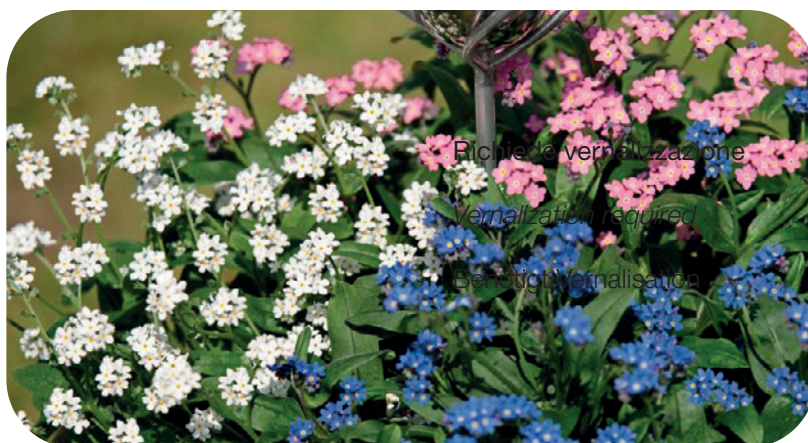

180 > 34-16

004401 **FELICITY MIX (single and double flowers)**

004402 **RED**

004403 **BLUE**

004404 **PURPLE**

004405 **PINK**

004406 **WHITE**

SYLVA