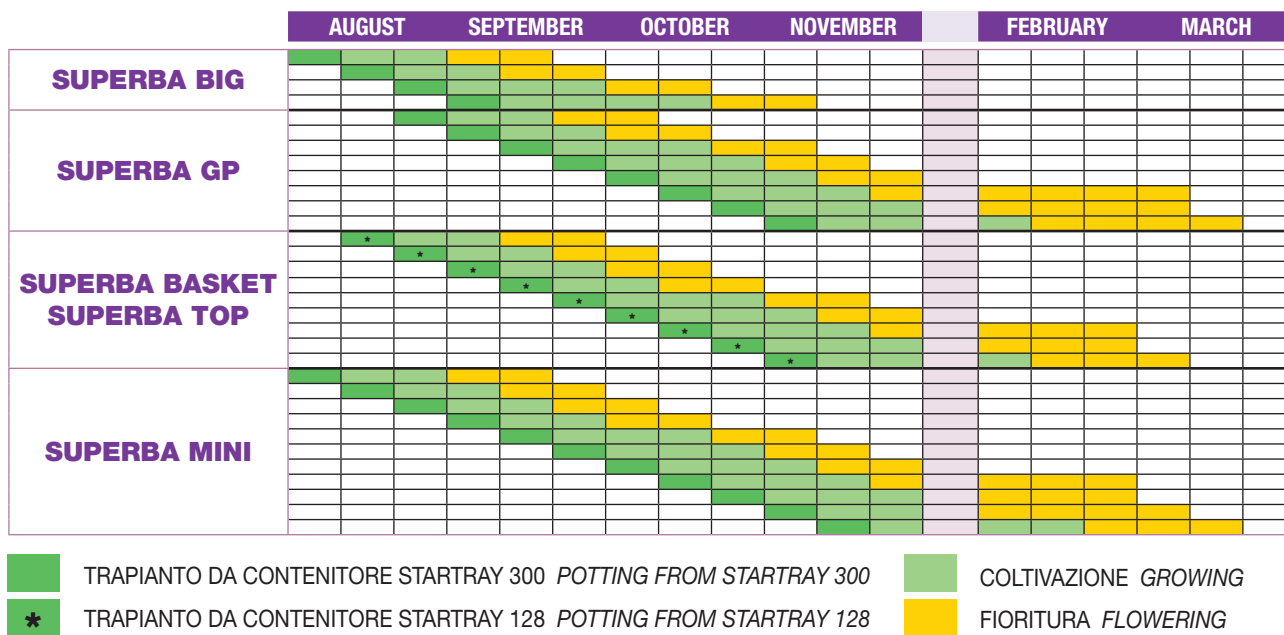

Viola

Viola Superba®

Top

NEW

15 mm 450 Star Tray

17 mm 300 Star Tray

30 mm 128 Star Tray

			
450 - h 10 cm	15 mm	80 Trays	200 Trays - h 240 cm
300 - h 10 cm	17 mm	80 Trays	200 Trays - h 240 cm
128 - h 12 cm	30 mm	68 Trays	168 Trays - h 245 cm

PERIODI DI TRAPIANTO E FIORITURA

Transplanting and flowering time

Questa tabella è indicativa, le tempistiche possono variare in funzione delle condizioni e dei sistemi di coltivazione
This schedule is a general guideline and might therefore vary in accordance with the growing systems and conditions