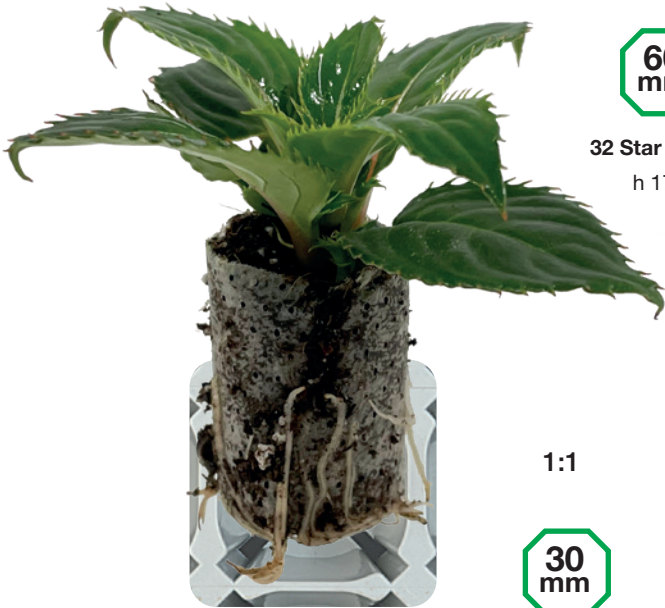

**BASSA MANUTENZIONE
IDEALE PER VASI E
FIORIERE**

Impatiens

Coleus

Dahlia

Euphorbia

Ipomea

1:2

60 mm

32 Star Pott
h 17 cm

1:1

30 mm

128 Star Tray
h 12 cm

IMPATIENS
COLEUS DAHLIA

			
128 - h 12 cm	30 mm	68 Trays	168 Trays - h 245 cm
72B - h 14 cm	40 mm	48 Trays	112 Trays - h 245 cm
32 - h 17 cm	60 mm	48 Trays	112 Trays - h 245 cm