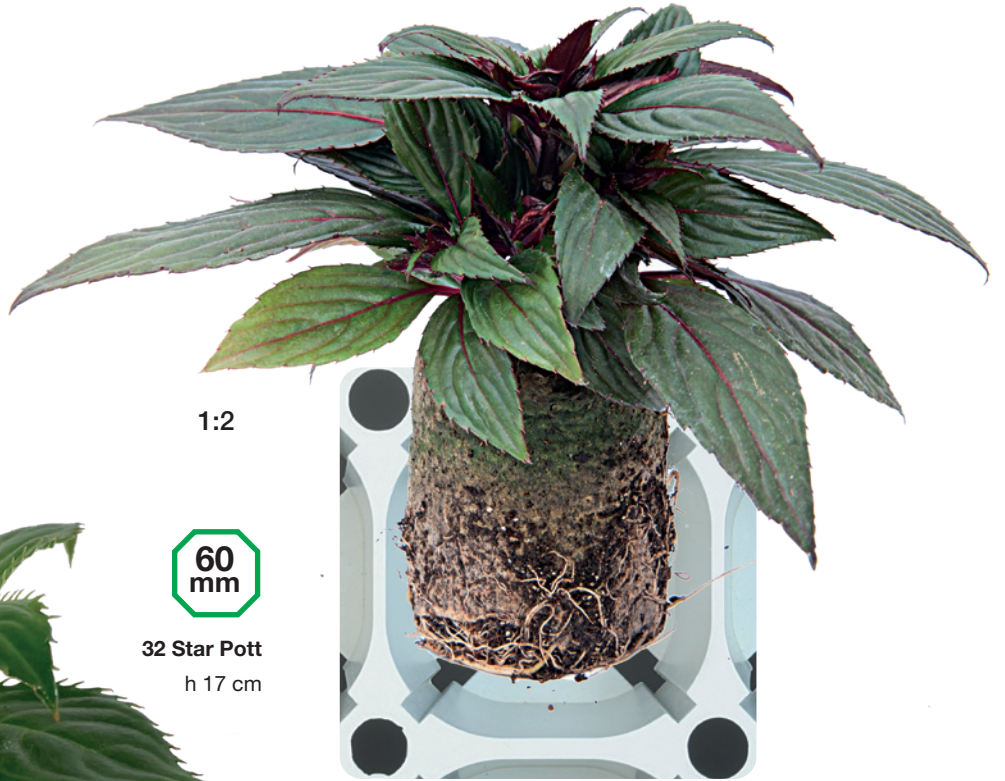

**BASSA MANUTENZIONE
IDEALE PER VASI E
FIORIERE**

Impatiens

Coleus

Dahlia

Euphorbia

Ipomea

1:2

60 mm

32 Star Pott
h 17 cm

1:1

30 mm

128 Star Tray
h 12 cm

IMPATIENS
COLEUS DAHLIA

			
128 - h 12 cm	30 mm	68 Trays	168 Trays - h 245 cm
72B - h 14 cm	40 mm	48 Trays	112 Trays - h 245 cm
32 - h 17 cm	60 mm	48 Trays	112 Trays - h 245 cm