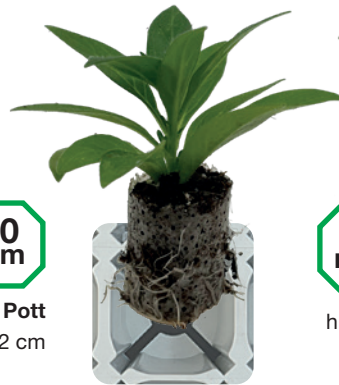

# Piante da Balcone

Hanging & patio plants

NEW

Top-tunia

YELLOW

60 mm

32 Star Pott  
h 17 cm

30 mm