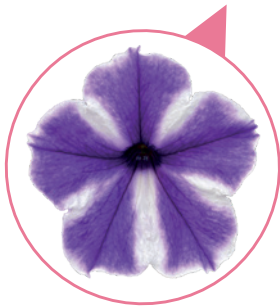

Exklusiv bei Gruppo Padana, frühe Sorte. Behält ihr  
hübsches Punkte-, Sprengel- und Spritzmuster auch  
unter warmen Bedingungen und in voller Sonne

030970 SPOTTY BLUE

030971 SPOTTY RED

030972 SPOTTY VIOLET

030973 SPOTTY PURPLE

030974 SPOTTY PINK

Portamento vigoroso  
e ricadente  
Fiore grande

*Vigorous and hanging habit  
Big Flower*

Starkwüchsiger und  
hängender Habitus  
Großblütig

030242 LAGOON BLUE STAR

030201 PURPLE

030205 PINK VEIN

030206 BLUE VEIN

030207 WHITE

030212 SKY BLUE

030222 HOT RED

030223 HOT PINK

030210 GIANT PURPLE

030226 GIANT BLUE

030267 DEEP RED

**PRECOCI - EARLY**

030258 **HEAVENLY BLUE**

030272 **TRAILING VIOLET**

030271 **DARK YELLOW MORN**

030276 **BIG PURPLE**

**BIG**