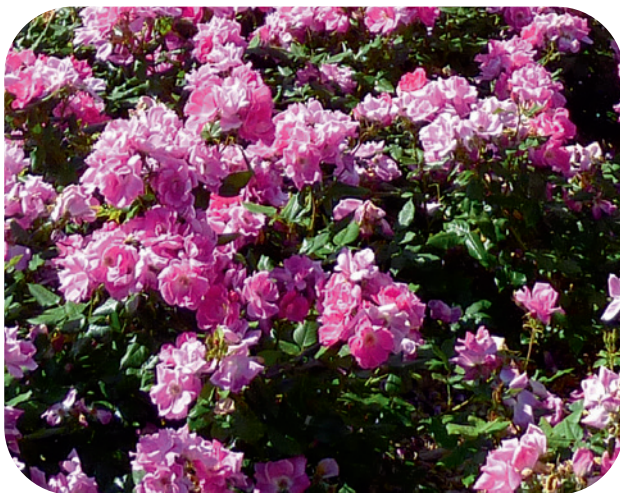

140202 **PINK KNOCK OUT** Meigadraz
Rosa/Pink