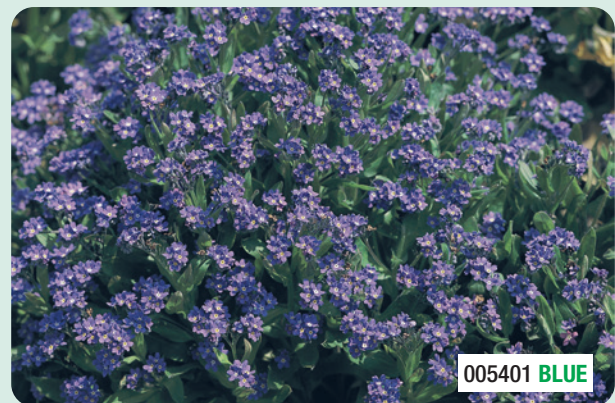

## COMPINDI

Varietà molto compatta  
Steli fiorali corti, fiore Blu intenso

*Variété très compacte  
Tiges courts. Blue intense*

Variedad muy compacta  
Tallos floreales cortos, flor de color azul intenso