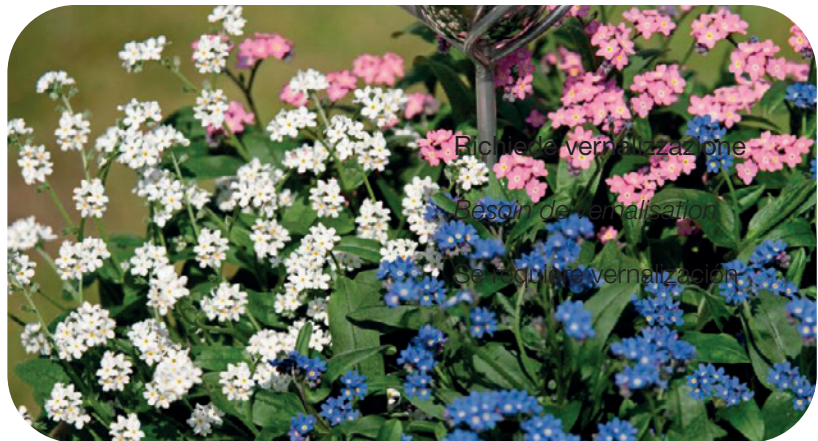

SYLVA

Richiede vernalizzazione

Besoin de vernalisation

Se requiere vernalización