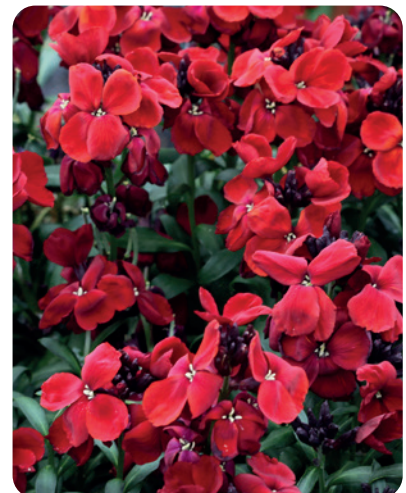

## Cheiranthus cheiri SUGAR RUSH

4

180 > 35-48

007503 MIX

007504 YELLOW

007505 RED