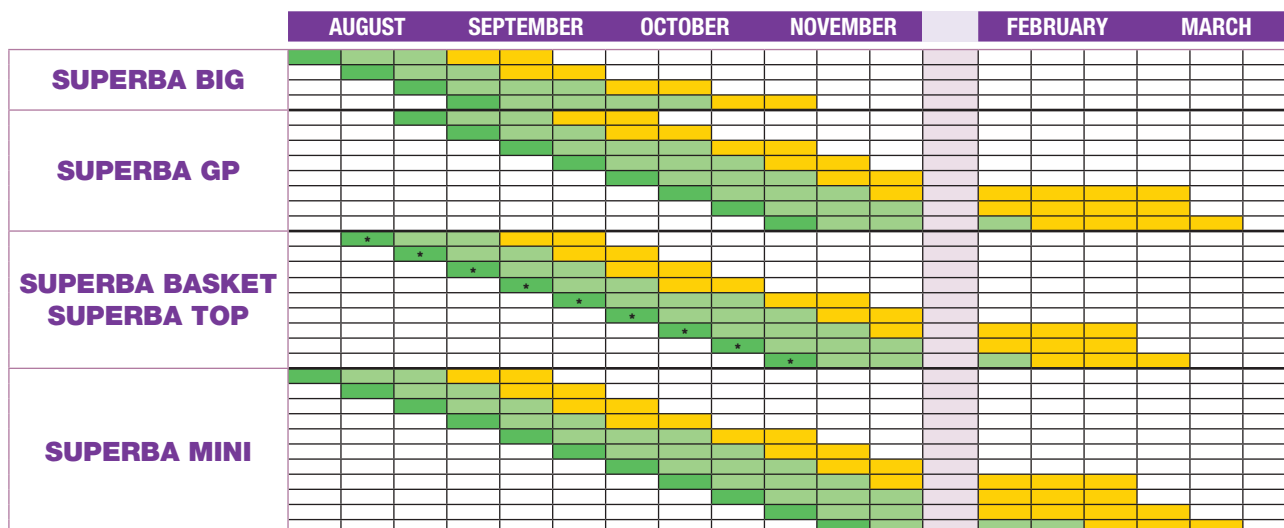

# Viola

*Viola Superba*®  
 *Top*

NEW

15 mm 450 Star Tray

17 mm 300 Star Tray

30 mm 128 Star Tray

			
450 - h 10 cm	15 mm	80 Trays	200 Trays - h 240 cm
300 - h 10 cm	17 mm	80 Trays	200 Trays - h 240 cm
128 - h 12 cm	30 mm	68 Trays	168 Trays - h 245 cm

## PERIODI DI TRAPIANTO E FIORITURA

*Transplanting and flowering time*

- TRAPIANTO DA CONTENITORE STARTRAY 300 *POTTING FROM STARTRAY 300*
- COLTIVAZIONE *GROWING*
- TRAPIANTO DA CONTENITORE STARTRAY 128 *POTTING FROM STARTRAY 128*
- FIORITURA *FLOWERING*

Questa tabella è indicativa, le tempistiche possono variare in funzione delle condizioni e dei sistemi di coltivazione  
*This schedule is a general guideline and might therefore vary in accordance with the growing systems and conditions*