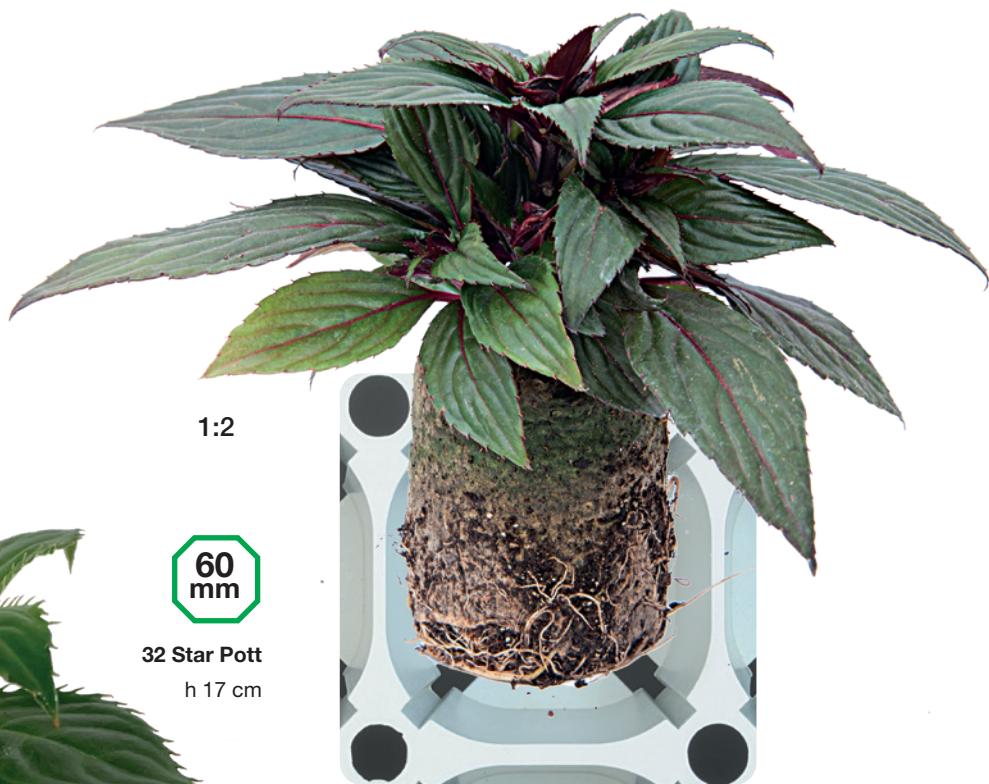

**BASSA MANUTENZIONE
IDEALE PER VASI E
FIORIERE**

Impatiens

Coleus

Dahlia

Euphorbia

Ipomea

1:2

60 mm