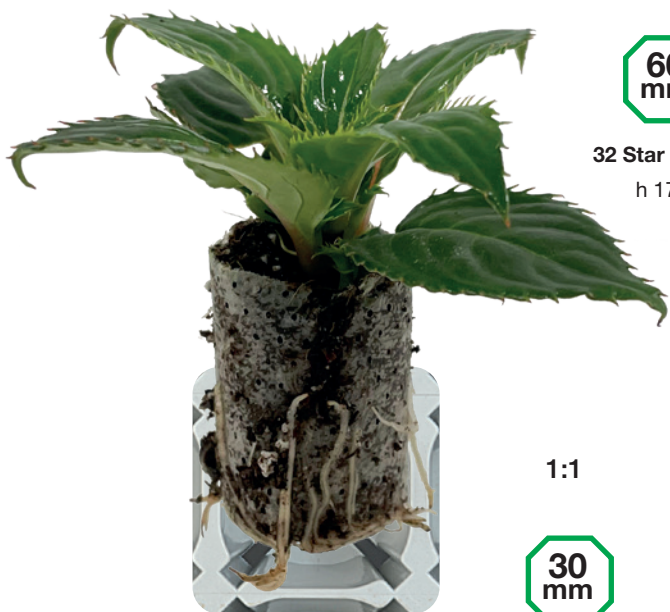

**BASSA MANUTENZIONE
IDEALE PER VASI E
FIORIERE**

Impatiens

Coleus

Dahlia

Euphorbia

Ipomea

1:2

60 mm

32 Star Pott
h 17 cm

1:1

30 mm

128 Star Tray
h 12 cm

IMPATIENS
COLEUS DAHLIA

			
128 - h 12 cm	30 mm	68 Trays	168 Trays - h 245 cm
72B - h 14 cm	40 mm	48 Trays	112 Trays - h 245 cm
32 - h 17 cm	60 mm	48 Trays	112 Trays - h 245 cm