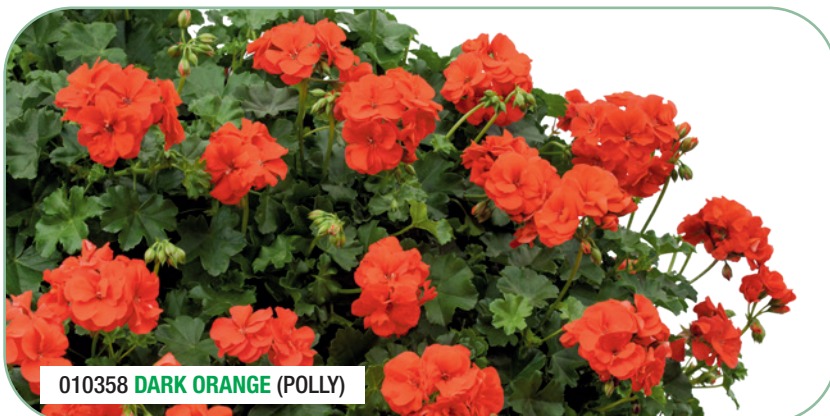

010297 **WHITE IMP**

010274 **RUBY RED**

010278 **HOT PINK**

 010279 **WHITE SPLASH**

010281 **SCARLET WEYE**

128 > 41-16
72 > 38-16
32 > 2-18

Ø 10,5 > 10-22

3

010310 **BLANCHE ROCHE**

010311 **MEXIKANERIN**

010354 **BICOLOR RED WHITE**
(MEXICA RUBY)

010358 **DARK ORANGE (POLLY)**

010342 **PINK (VICKY)**

Facili da coltivare
Fioritura abbondante

*Facile à cultiver
Floraison abondante*