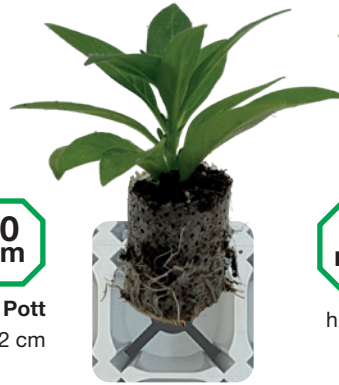

h 17 cm

30 mm

128 Star Pott
(64x2) h12 cm