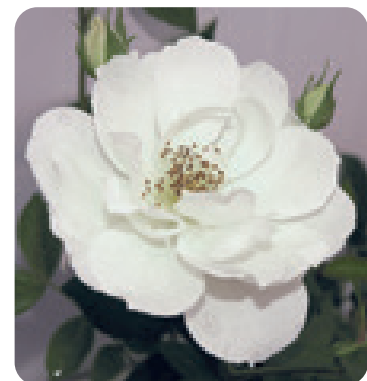

076262

**ALOHA**

Albicocca  
Apricot

076363

**POSTILLON**

Giallo Brillante  
Bright Yellow

**PAESAGGISTICHE**

**LANDSCAPE - STRAUCH**

091010 **THE FAIRY**

Rosa chiaro/Light pink

**NON BREVETTATE**

**FREE VARIETES - OHNE LIZENZ**

121010 **EUROPEANA**

Rosso/Red

101212 **CHINENSIS MUTABILIS**

Colore variabile, dal Giallo al Rosa  
Yellow pink