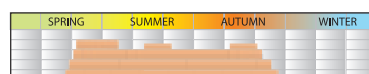

15-20    Ø 8    H 100-150

100909 **TEQUILA**® Meipomolo  
Giallo-arancione/Yellow-orange

27-29    Ø 7-8    H 100-150

101313 **TEQUILA**® GOLD Meipojona  
Giallo/Yellow

15-20    Ø 7    H 100-150

101616 **LA SEVILLANA**® + Meishitai  
Rosso/Red

4-8    Ø 5-6    H 80-110

091515 **PINK MEILOVE®** Meikifunky  
Rosa/Pink

H  
35-38 Ø 9 70

090606 **SANGRIA®** Meiprille  
Rosa/Pink

H  
60-80 Ø 7-8 80-90

091616 **SWEET PRETTY® (ASTRONOMIA®)** Meigumov  
Bianco-rosa/White-pink