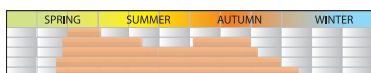

5-6   Ø 6-7   H 100-150