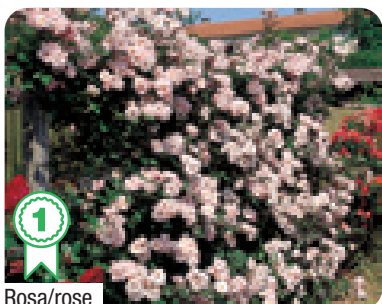

5 7 200>

Rosa-Giallo/Rose-yellow

072020 **GPT WHITE**  
**EDEN ROSE®**  
**(PALAIS ROYAL®)**  
Meiviovit

100 12-13 200>

Rosa/rose

072121 **GPT**  
**CLAIR MATIN®**  
Meimont

20 6-7 200>

Rosa scuro/Dark pink