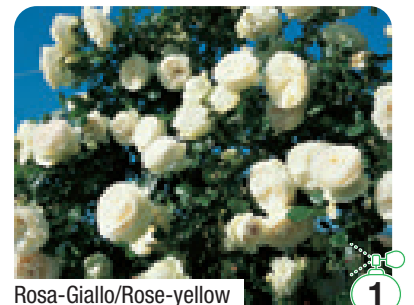

Rosa-Giallo/Rose-yellow

072020 **GPT WHITE**
EDEN ROSE®
(PALAIS ROYAL®)
Meiviovit

100 12-13 200>