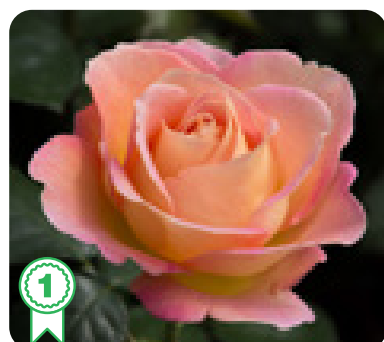

## GRANDI PROFUMI

Strong fragrant roses

110707 **BOLSHOI** Meizuzes  
Giallo-rosso/Yellow-red

45 13-14 70-80

110202 **ELLE** Meibderos  
Arancione-rosa/Orange-pink

50-55 12-13 80-90

110303 **FREDERIC MISTRAL** Meitebros  
Rosa/Pink