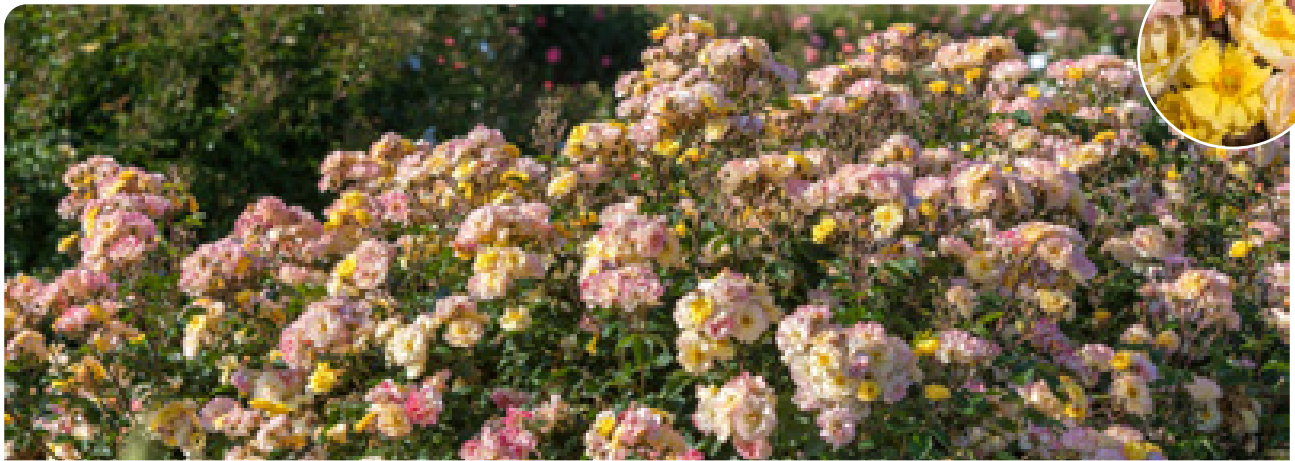

## LANDSCAPE GROUND COVER BODENDECKER

090202 **CUMBAYA**® Meigalpio  
Rosa/Pink

090808 **LES QUATRES SAISONS**® Meifafio  
Rosa/Pink

091818 **NADIA**® **MEIDILAND**® Meibalneo  
Giallo/Yellow

100808 **WHITE MEIDILAND**® Meicoublan  
Bianco/White