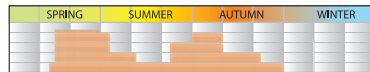

## LANDSCAPE GROUND COVER BODENDECKER

090202 **CUMBAYA**® Meigalpio  
Rosa/Pink

090808 **LES QUATRES SAISONS**® Meifafio  
Rosa/Pink

091818 **NADIA**® **MEIDILAND**® Meibalneo  
Giallo/Yellow

100808 **WHITE MEIDILAND**® Meicoublan  
Bianco/White