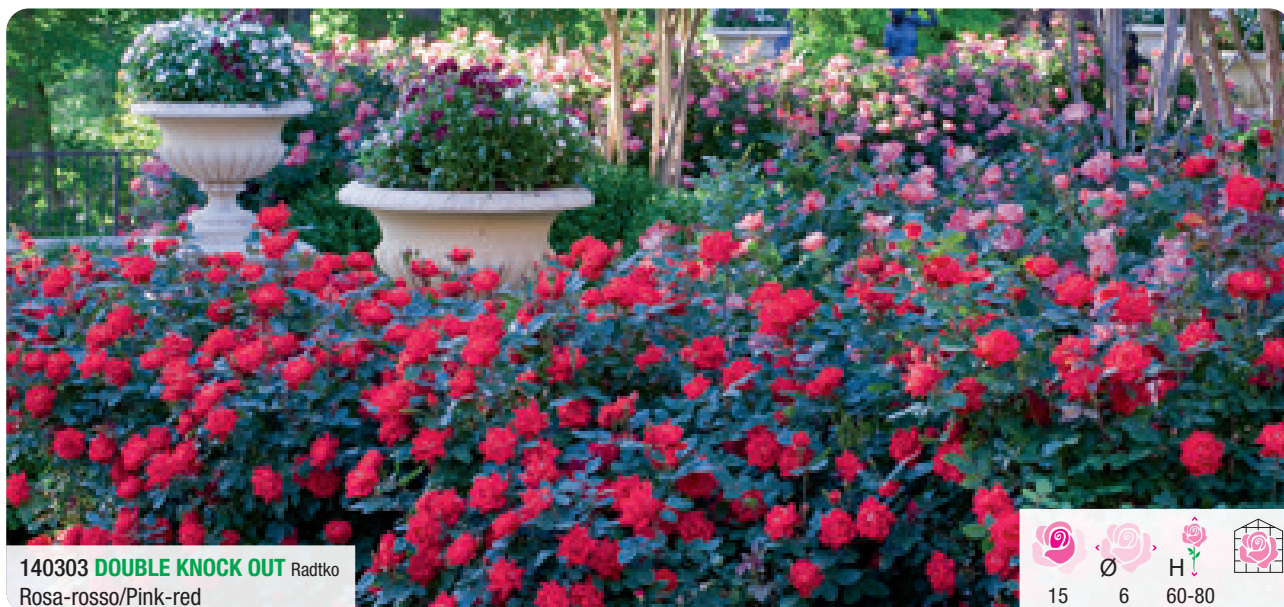

140909 **BIANCA KNOCK OUT**

140303 **DOUBLE KNOCK OUT** Radtko
Rosa-rosso/Pink-red

72 > 02-51

Ø 11 > 2-51