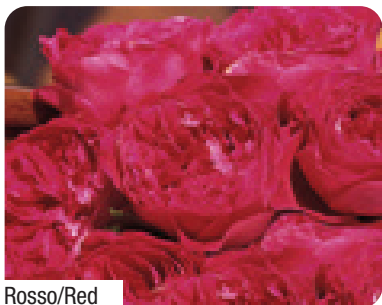

071616 **GPT EDEN**  
**ROSE® (PIERRE DE**  
**RONSARD®)**  
Meiviolin

70 10-13 200>

Rosso/Red

071818 **GPT**  
**RED EDEN ROSE®**  
**(ERIC TABARLY®)**  
Meidrason

100 10-11 200>

Giallo-rosso/Yellow-red

071919 **GPT**  
**COCKTAIL®**  
Meimick