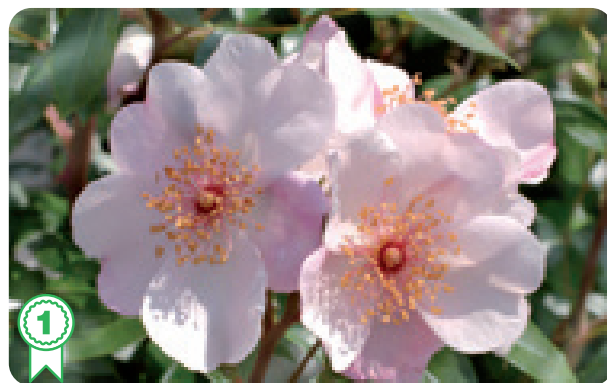

4-8    Ø 5-6    H 80-110

091515 **PINK MEILOVE®** Meikifunky  
Rosa/Pink

H  
35-38 Ø 9 70

090606 **SANGRIA®** Meiprille  
Rosa/Pink

H  
60-80 Ø 7-8 80-90

091616 **SWEET PRETTY® (ASTRONOMIA®)** Meigumov  
Bianco-rosa/White-pink