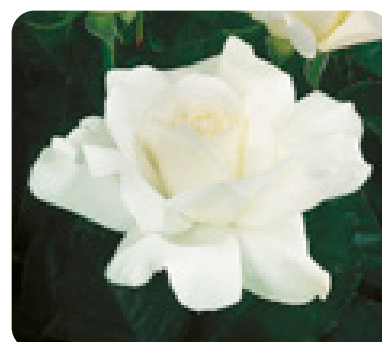

110404 **COSMOS** Comsan
Bianco puro/White

45 9-10 80-90