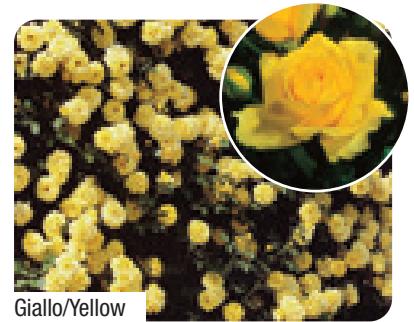

## CLIMBING - KLETTER

Rosa-Giallo/Rose-yellow

070707 **GPT**  
**CESAR®**  
Meisardian

25-30 7-8 200

Arancio/Orange

070909 **GPT**  
**MICHKA®**  
Meivaleir

35-40 9-10 200

Giallo/Yellow