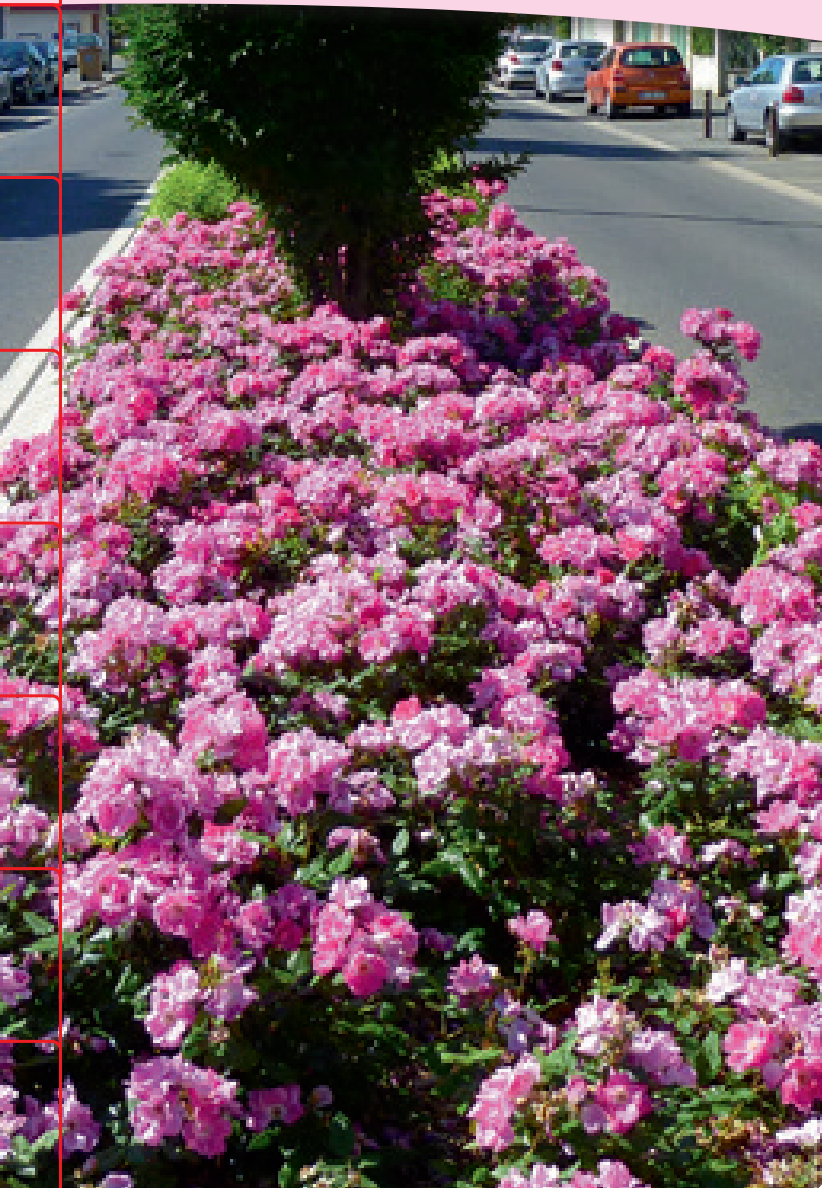

140202 **PINK KNOCK OUT** Meigadraz
Rosa/Pink