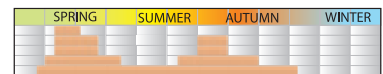

H  
5 Ø 7-8 60-80

101010 **BOTTICELLI®** Meysylpho  
Rosa/Pink

H  
50 Ø 10 70-80

101501 **PRETTY® GIRL** Meikiskou  
Rosa salmone/Salmon pink

H  
15-20 Ø 7 100-150

**LANSDCAPE HANGING SHRUBBY - STRAUCH**

100101 **BONICA® 82** Meidomonac  
Rosa/Pink

15-20 6 80-90

101717 **CHERRY BONICA®** Meipeporia  
Rosso/Red

5 7-8 60-80

101818 **RAYON DE SOLEIL® (GOLDEN BONICA®)** Meianycid  
Giallo/Yellow

16 8 70-100

101919 **SCARLET BONICA®** Meiscarlebo  
Rosso/Red