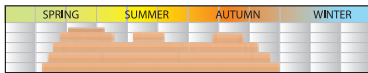

090808 **LES QUATRES SAISONS**® Meifafio
Rosa/Pink