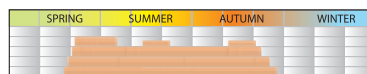

H  
5 Ø 7-8 60-80

101010 **BOTTICELLI®** Meysylpho  
Rosa/Pink

H  
50 Ø 10 70-80

101501 **PRETTY® GIRL** Meikiskou  
Rosa salmone/Salmon pink

H  
15-20 Ø 7 100-150

**LANSDCAPE HANGING SHRUBBY - STRAUCH**

100101 **BONICA® 82** Meidomonac  
Rosa/Pink

15-20 6 80-90

101717 **CHERRY BONICA®** Meipeporia  
Rosso/Red

5 7-8 60-80

101818 **RAYON DE SOLEIL® (GOLDEN BONICA®)** Meianycid  
Giallo/Yellow

16 8 70-100

101919 **SCARLET BONICA®** Meiscarlebo  
Rosso/Red