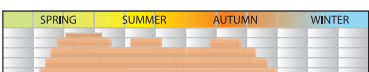

H
50 Ø 10 70-80