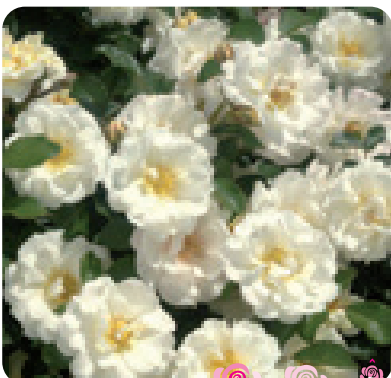

Ø 5 H 4-5 60-80

150202 **CORAL DRIFT**  
Meidrifora

Ø 32 H 6 30-40

150404 **PEACH DRIFT**  
Meiggili

Ø 19 H 5 30-40

150303 **IVORY DRIFT**  
Meijeunom

Ø 5 H 4-5 60-80

150606 **ICY DRIFT**  
Meipicdevoj