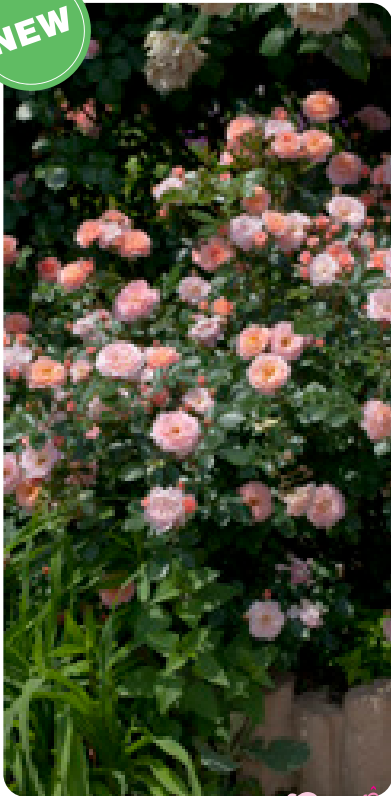

150808 **APRICOT DRIFT**
Meimizzote

Ø 5 H 50-70