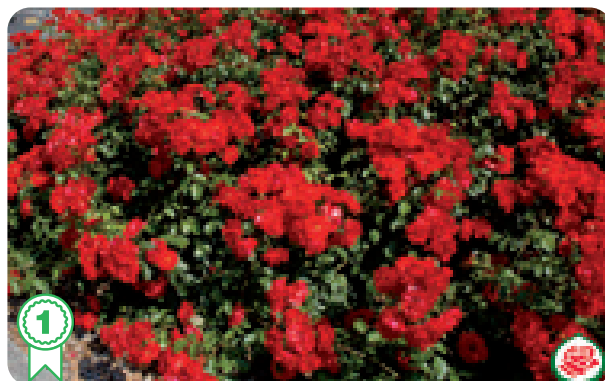

102020 **REVE DE PARIS**® Meilowmye  
Giallo-Rosa/Yellow-rose

**LANDSCAPE UPRIGHT SHRUBBY - STRAUCH**

100303 **DOUCER NORMANDE**® Meipopul  
Arancione-rosa/Orange-rose

5-6    Ø 6-7    H 100-150

100505 **LA SEVILLANA**® Meigekanu  
Rosso/Red