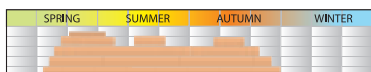

15-20    Ø 8    H 100-150

100909 **TEQUILA**® Meipomolo  
Giallo-arancione/Yellow-orange

27-29    Ø 7-8    H 100-150

101313 **TEQUILA**® GOLD Meipojona  
Giallo/Yellow

15-20    Ø 7    H 100-150

101616 **LA SEVILLANA**® + Meishitai  
Rosso/Red