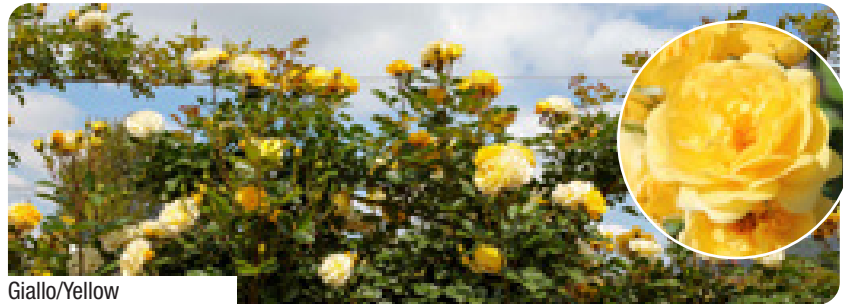

Giallo/Yellow

073434 GOLDEN PAREO®

MEYPIYOU

30 6-8 200-250