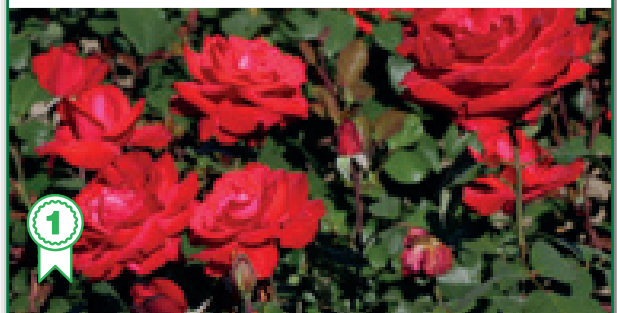

GRANDI FIORI HYBRID TEAS - EDEL

115050 **GRANDE AMORE**
Rosso/Red