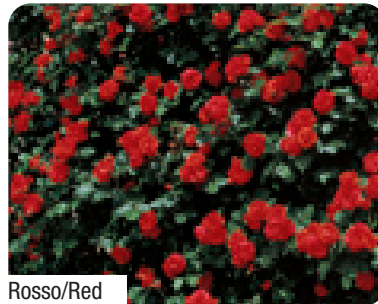

Rosso/Red

071515 **GPT**
TCHIN THCIN®
Meichansosar