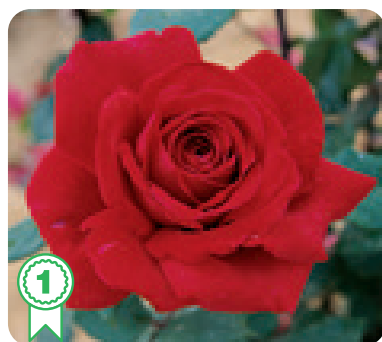

45 11-12 90-100

110404 **COSMOS** Comsan  
Bianco puro/White

45 9-10 80-90

110505 **CAPRICE DE MEILLAND** Meisiorver  
Rosa/Pink

35 12 100

110606 **BOTERO** Meiafone  
Rosso/Red

90 12-13 100-120

110808 **BARONNE E. DE ROTHSCHILD** Meigriso  
Bianco-rosa/White-pink