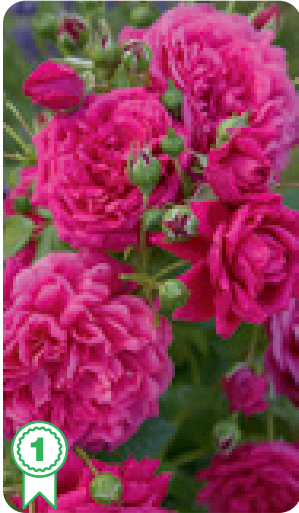

076060

LAGUNA

Rosa intenso
Deep Rose