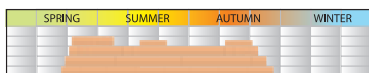

Portamento arbustivo, eccezionale
rifiorencia e resistenza alle malattie
Ideali per aiuole, bordure nei giardini
e negli spazi pubblici
Potatura a fine inverno

*Shrubby habit, exceptional non-stop flowering
and diseases tolerance
Ideal for large gardens and public spaces
Pruning required in late winter*

Buschiges Habitus, extrem durchblühend
und resistent gegen Krankheiten
Ideal für Beete, Garten,
und in den öffentlichen Räumen.
Beschneidung ist im spätem Winter notwendig