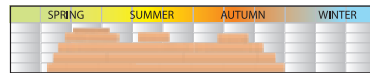

091818 **NADIA**® **MEIDILAND**® Meibalneo
Giallo/Yellow