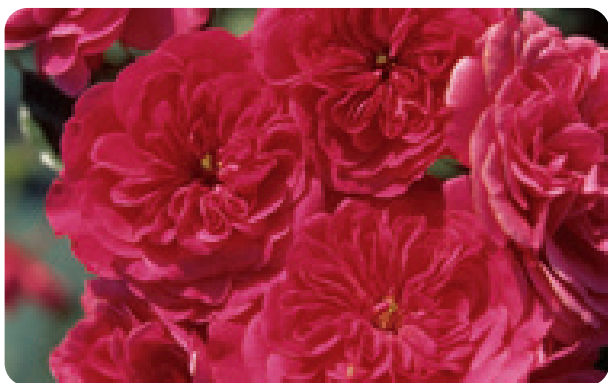

090606 **SANGRIA®** Meiprille
Rosa/Pink

H
60-80 Ø 7-8 80-90