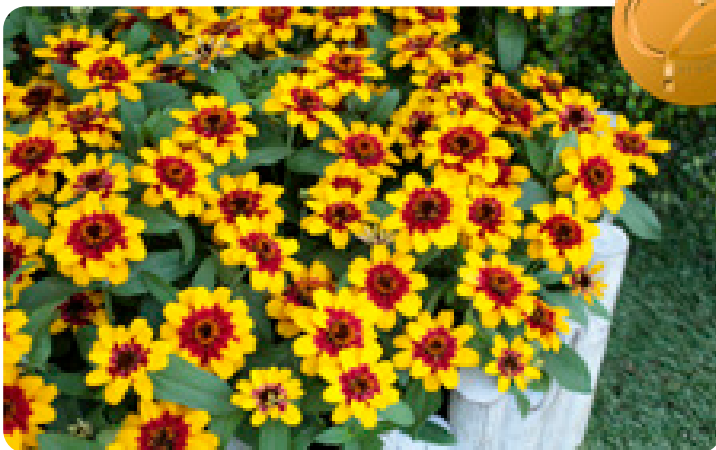

Zinnia PROFUSION

2