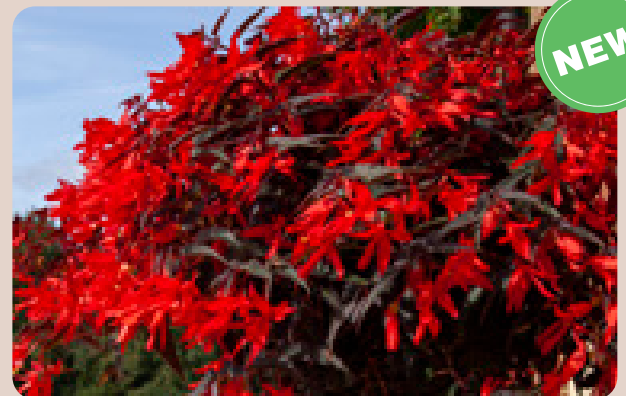

**NEW**

**DARK LEAF**

004215 **NIGHT RED**

004101 MIX

**Fiori grandi 8-10 cm, doppi**  
**Ottima ramificazione**

*Grosse fleurs de 8-10 cm, doubles*  
*Ramifications riche*

Flores grandes 8-10cm, dobles  
 Excelente ramificación