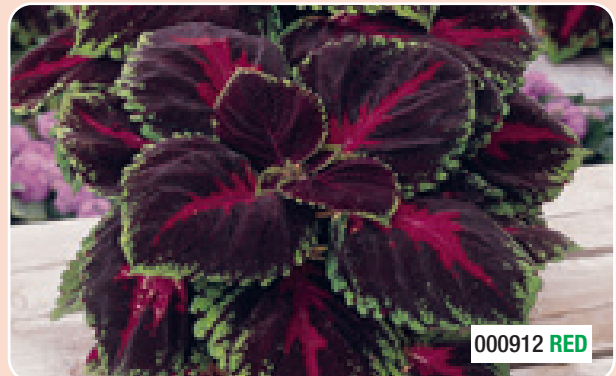

## Coleus VIRUNGA 6

000910 VIRUNGA MIX

000911 MOSAIC

000912 RED

000913 ROSE

000914 SALMON PINK

008050 **MIX**

Portamento compatto, steli corti  
Fiore grande e foglia scura