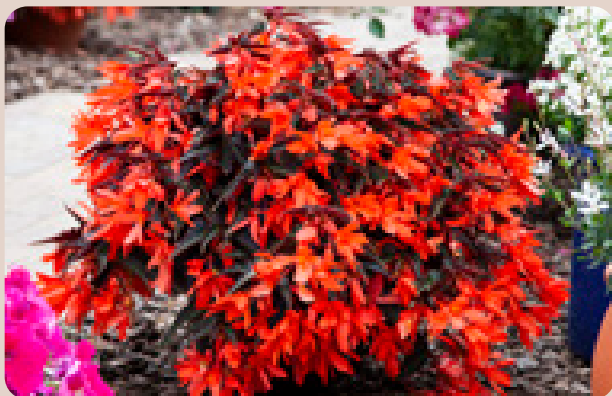

004214 **NIGHTFEVER PAPAYA**

NEW