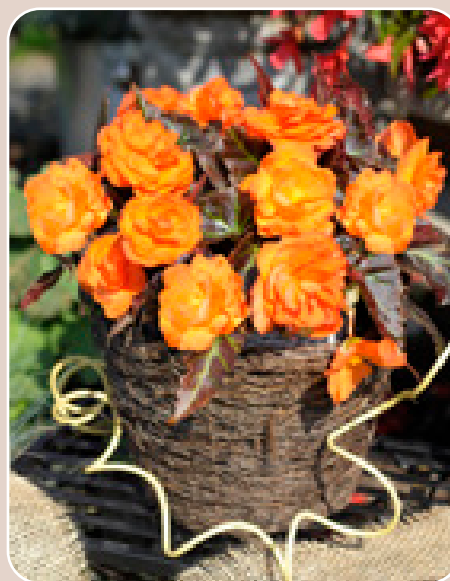

004125 YELLOW

004126 RED SHADES

004127 PINK SHADES

004128 BRIGHT ORANGE

004144 WHITE

004128 BRIGHT ORANGE

DARK LEAF

**Begonia unica, semiricadente**  
**Fiori grandi doppi. Ottima ramificazione**