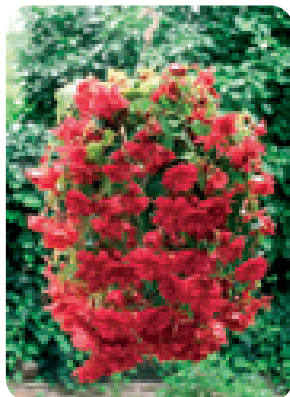

### ILLUMINATION®

Una cascata di fiori grandi doppi

*Une cascade de fleurs grandes doubles*

Un cascada de flores grandes y dobles

72 > 04-14 (→ 20 MIX)   
 300 > 04-11

004192 **ORANGE**

004193 **SCARLET**

004194 **WHITE**