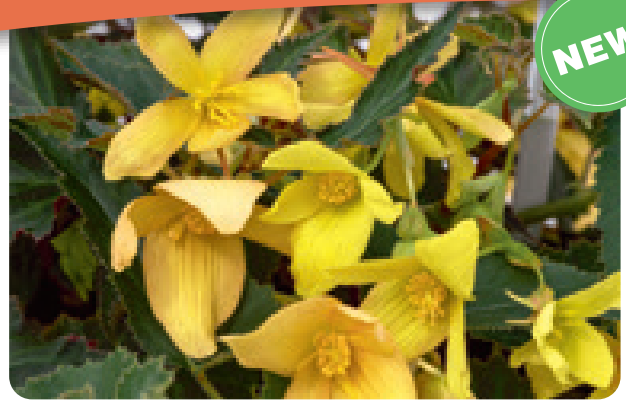

004191 **APRICOT**

**RICADENTE - HANGING**

No cimatura, temperatura minima 18°C  
Resistente al caldo

*Ne nécessite pas de pincement, cultiver à minimum 18°C  
Supporte biens la chaleur*

No necesita pinche, temperatura mínima 18°C  
Resistente al calor