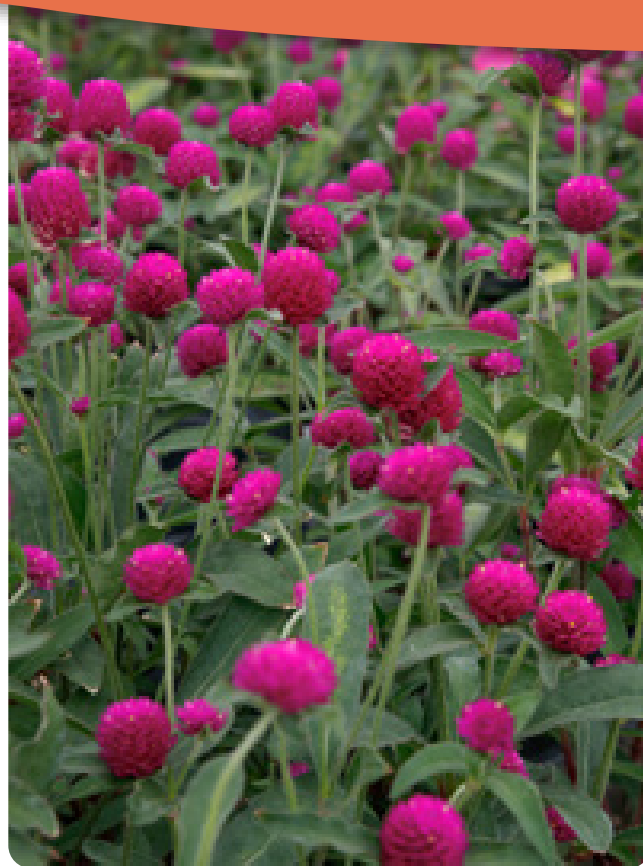

Gomphrena PING PONG 2

Fioritura continua per tutta l'estate
Facile da produrre
Resistente al secco, bassa manutenzione

*Fleurit en continu tout au long de l'été
Facile à cultiver
Résiste à la sécheresse, peu d'entretien*

Florece continuamente durante todo el verano
Fácil de producir
Resistente a las condiciones de sequía,
requiere pocos cuidados

004701 NEON ROSE