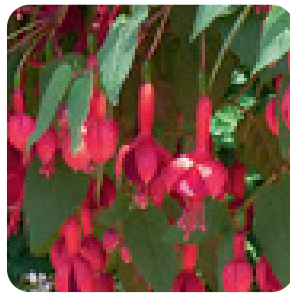

035004 MARINKA