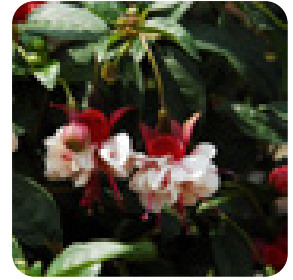

# Fuchsia

**ERETTA - UPRIGHT**

035050 **BEACON**

Portamento eretto - Ideali per vasi e fioriere  
Adatte per la coltivazione al freddo

*Porte érigé - Conseillé pour pots et jardinières  
Conseillé pour culture au froid*

Porte erecto - Apta para macetas y jardineras  
Apta para cultivo al frío

035052 **EL CAMINO**

035053 **WHITE MONK**

035080 **PAULA JANE**

035056 **WINSTON CHURCHILL**

035058 **PROF. HENKEL**

035054 **GENERAL MONK**