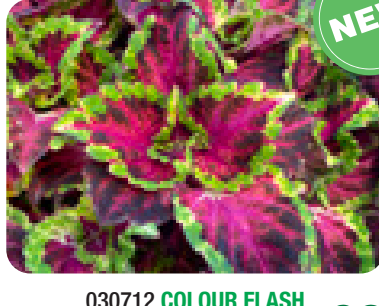

**EXCLUSIVE
SERIES**

030702 **SPITFIRE**

030703 **TORCHLIGHT**

030704 **LIME TIME**

030705 **BLACK PRINCE**

030706 **DIPT WINE**

030710 **AUTUMN LEAVES**

030711 **ROSE LIME**