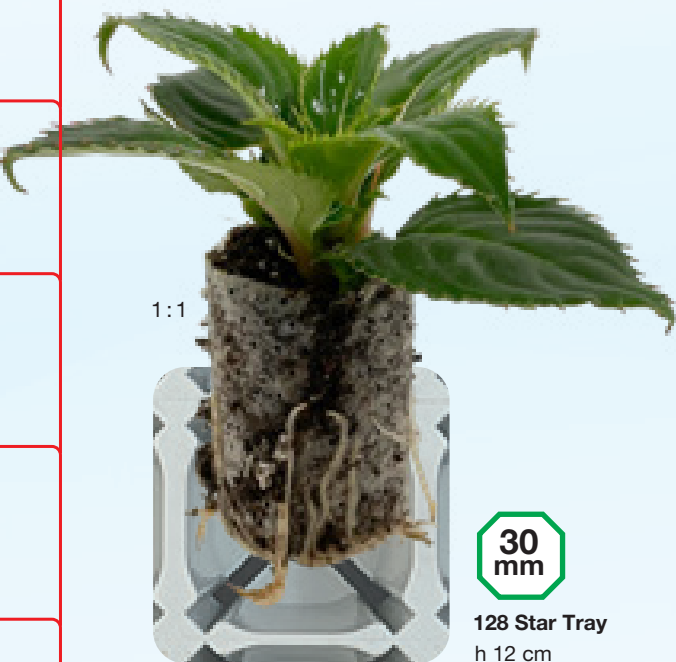

Impatiens

Coleus Dahlia

IMPATIENS
COLEUS DAHLIA

			
128 - h 12 cm	30 mm	68 Trays	168 Trays - h 245 cm
72B - h 14 cm	40 mm	48 Trays	112 Trays - h 245 cm
32 - h 17 cm	60 mm	48 Trays	112 Trays - h 245 cm

1 : 1

30 mm

128 Star Tray
h 12 cm

60 mm

32 Star Pott
h 17 cm

PATIO

La Sunpatiens più fiorifera
Resistente al sole

*La Sunpatiens la plus florifère
Supporte le plein soleil*

La Sunpatiens más florifera
Resistente al sol

030581 **WHITE**

030582 **ORANGE**

030583 **PURPLE**

030585 **PINK BLUSH**

030584 **ROSE PINK**

COMPACT

Selezione più compatta
Ideale per vasi 10.5-14,
fioriere e aiuole basse

*Sélection plus compacte
Conseillé pour pots 10.5-14,
jardinières et plate de bande
baisses*