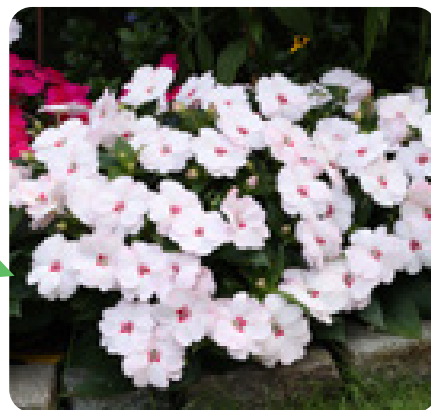

030520 **PEACH CANDY**