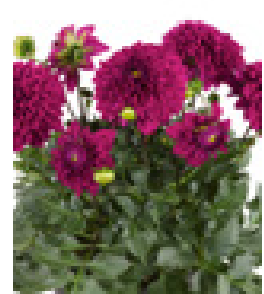

032596 **PURPLE**