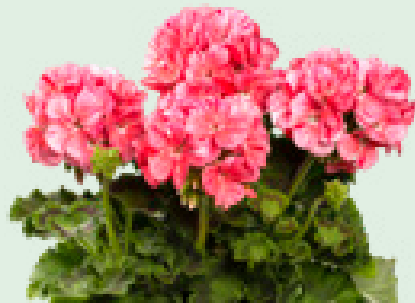

010179 GLITTER RED 23