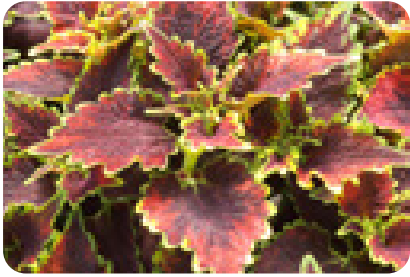

Lysimachia GOLDILOCKS 1

Muehlenbeckia 3 2RC

Plectranthus 2

Altre piante da struttura - *Other filler plants*

Coleus Arabesque 77

030702 **SPITFIRE**

030703 **TORCHLIGHT**

030706 **DIPT IN WINE**