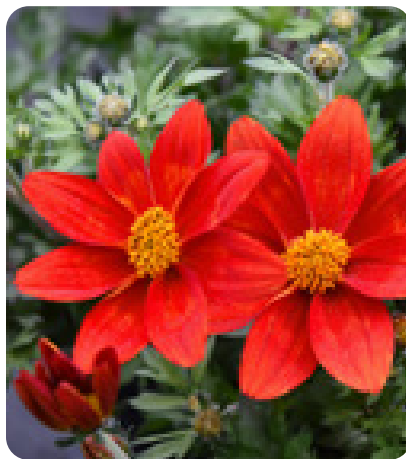

Varietà compatta e precoce
per vaso 10-14
Fiore singolo, doppio o molto
grande
Molto riflorente

*Variété compacte et précoce
pour pots 10-14
Fleur simple, double ou très
grande
Très remontant*

Variedad compacta y precoz para
macetas 10-14
Flor sencilla, doble o muy grande
Muy refloreciente

031213 **RED**

Brachyscome BRASCO 2

GOLDEN EMPIRE

Eretto - Upright