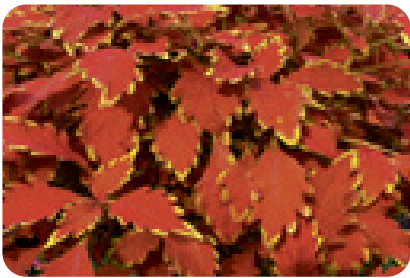

Lysimachia GOLDILOCKS 1

Muehlenbeckia 3 2RC

Plectranthus 2

Altre piante da struttura - *Other filler plants*

Coleus Arabesque 77

030702 **SPITFIRE**

030703 **TORCHLIGHT**

030706 **DIPT IN WINE**