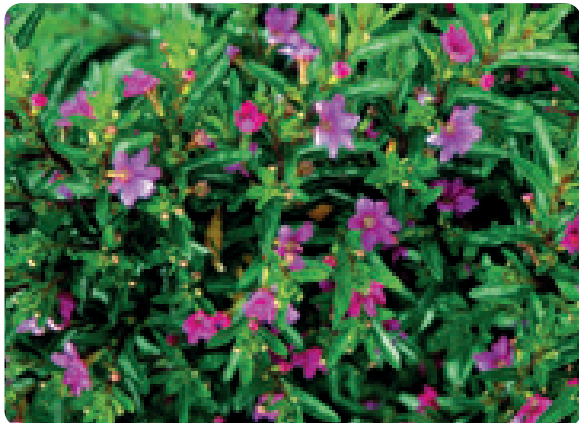

Cuphea hyssopifolia 3 **2RC**

032801 **PURPLE**