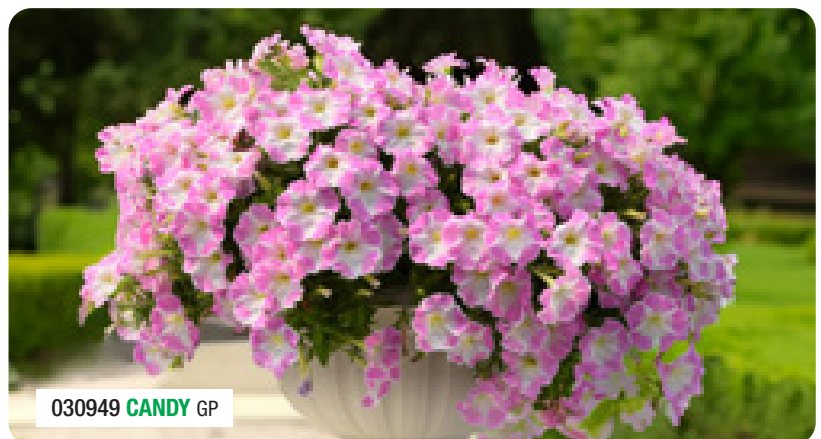

030922 **PURPLE PICOTEE**

030963 **YELLOW RED STAR** GP

030962 **PURPLE STAR** GP

030930 **PINK MORN** GP

030949 **CANDY** GP

Esclusiva Gruppo Padana, precoce
Mantiene gli Spot con caldo e pieno sole

Exclusivité Gruppo Padana, variété précoce. Conserve ses jolies taches et mouchetures, même dans des conditions de chaleur et en plein soleil