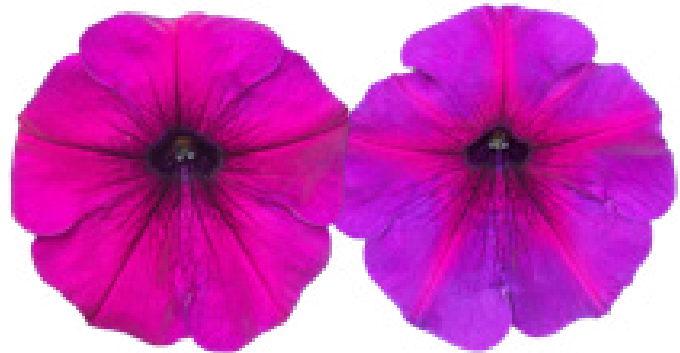

Compatta e precoce
Portamento globoso
Molto rifiorente e resistente

Compacte et précoce
Forme une plante bien arrondie
Très remontant et résistante

Compacta y precoz
Porte esférico
Muy refloreciente y resistente

030902 **TRUE YELLOW 24** GP

030903 **LEMON** GP

030909 **RED 24** GP

030916 **ELEGANT RED** GP

030912 **PINK 24** GP

030917 **WHITE 22** GP

030920 **BLUE** GP

030904 **MOKACCINO** GP

030911 **DEEP RASPBERRY** 22 GP

030932 **PINK MASCARA** GP

030915 **WHITE MERLOT** GP

030905 **PURPLE S.** GP

030928 **LILAC VEIN** 24 GP

030918 **SALMON** 22 GP

030929 **DARK VELVET** GP

64 > 48-22
32 > 04-18