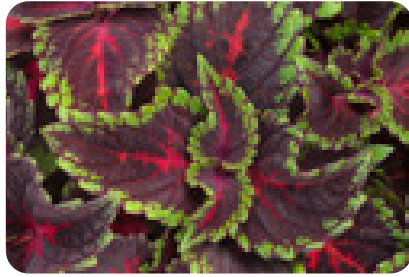

Lysimachia GOLDILOCKS 1

Muehlenbeckia 3 2RC

Plectranthus 2

Altre piante da struttura - *Other filler plants*

Coleus Arabesque 77

030702 **SPITFIRE**

030703 **TORCHLIGHT**

030706 **DIPT IN WINE**