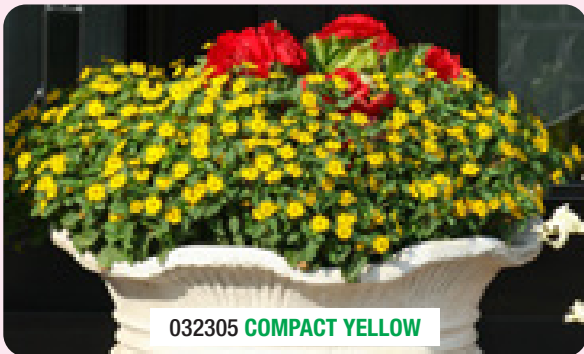

033603 LAVENDER

Mecardonia 2

033402 MAGIC CARPET YELLOW

Perovskia 1

034601 BLUE SPIRE

Sanvitalia 4 2RC / 6 1RC

Crescita compatta e globosa, sostituisce Dwarf Yellow
 Compacte et arrondie, remplace Compact et Dwarf Yellow
 Compacta y uniforme, sustituye Compact y Dwarf Yellow