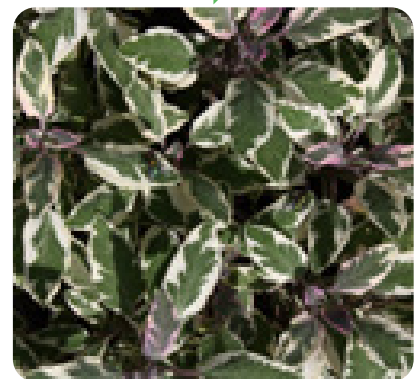

002601 PTILOTUS JOEY

Elicriso Italo (liquirizia) 217

301001 ELICRISO ITALICO LIQUIRIZIA

217 Salvia

300201 SALVIA FOGLIA LARGA MAXIMA

300221 VARIEGATA GIALLA

300241 TRICOLORE