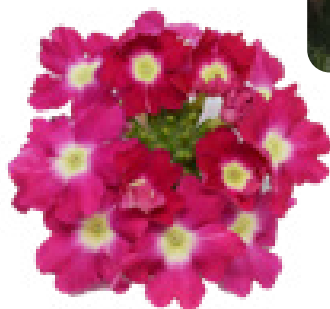

030142 **HOT PINK**