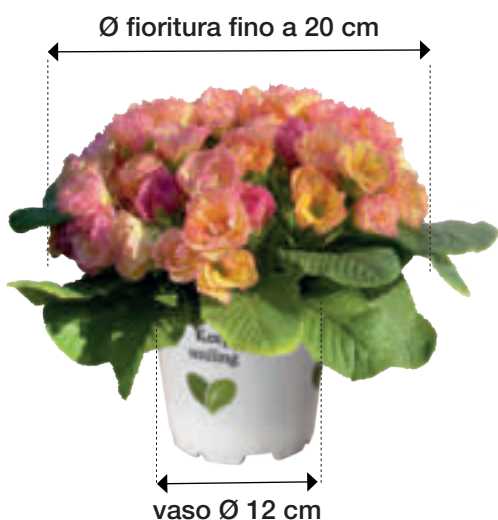

“TROPPO BELLE... PER ESSERE SOLO PRIMULE”

“TOO BEAUTIFUL... TO BE ‘JUST’ PRIMROSES”
 “PREA FRUMOASE PENTRU NIȘTE SIMPLE PRIMULE”

METTICI IN VASO Ø 12
 per avere una taglia extra

PUT US IN A Ø 12 CM POT for extra plant size