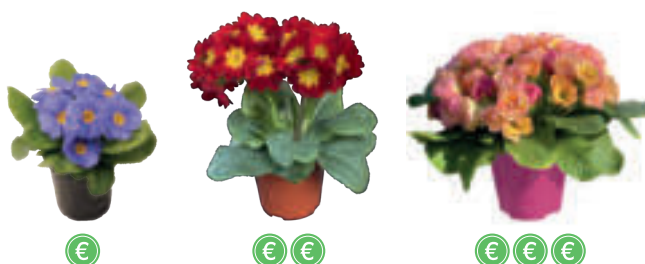

DIVERSIFICA IL LISTINO: un prezzo
più alto aumenta il valore percepito

DIVERSIFIED PRICE LISTING: higher price increases the perceived value

DIVERSIFICAȚI PREȚUL LA RAFT pentru a obține profitul ideal

IDEALI PER CONFEZIONI REGALO

IDEAL TO GIVE AS A GIFT

PERFECTE PENTRU A FI OFERITE CADOU