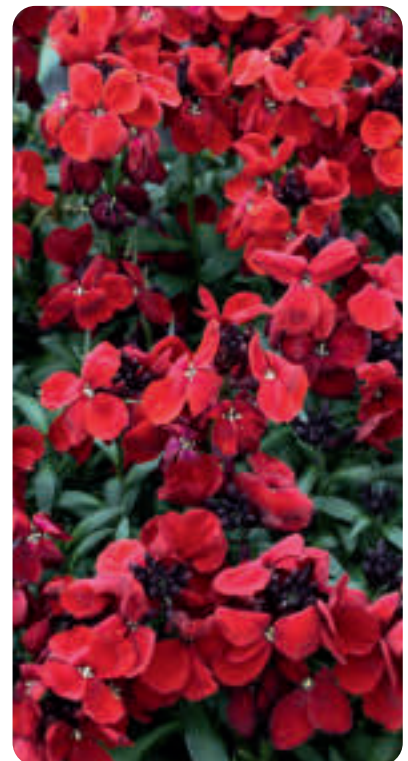

180 > 34-16

Cheiranthus cheiri SUGAR RUSH 4

180 > 35-48

007503 **MIX**

007504 **YELLOW**

007505 **RED**

Calceolaria hybrida DAINTY

4