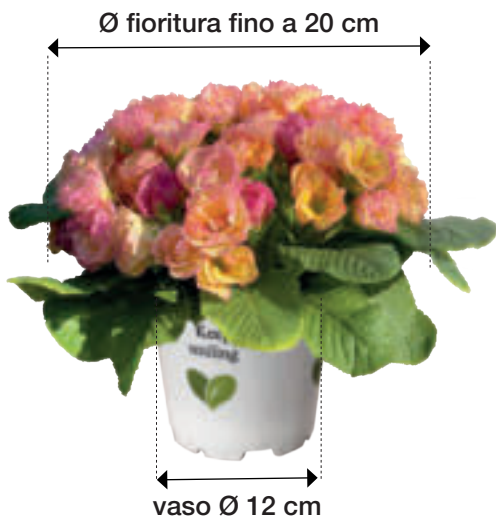

Primabella FUN

SWEET MIX

006921 SWEET MIX

006920 MULTICOLOR MIX

“TROPPO BELLE... PER ESSERE SOLO PRIMULE”

“TOO BEAUTIFUL... TO BE ‘JUST’ PRIMROSES”
 „ZU SCHÖN... UM ‚NUR‘ EINE PRIMEL ZU SEIN“

METTICI IN VASO Ø 12
 per avere una taglia extra

PUT US IN A Ø 12 CM POT for extra plant size

PRODUZIEREN SIE UNS IM Ø 12 CM TOPF, für extra große Pflanzen

USA UN VASO COLORATO per
 differenziarci e valorizzarci ancor di più

USE A COLOURFUL POT to differentiate and make us stand out even more at the POS