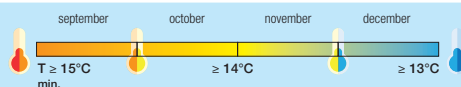

CH. AURORA

Q-ISMAS LIGHT

RISPARMIO ENERGETICO

ENERGY SAVING