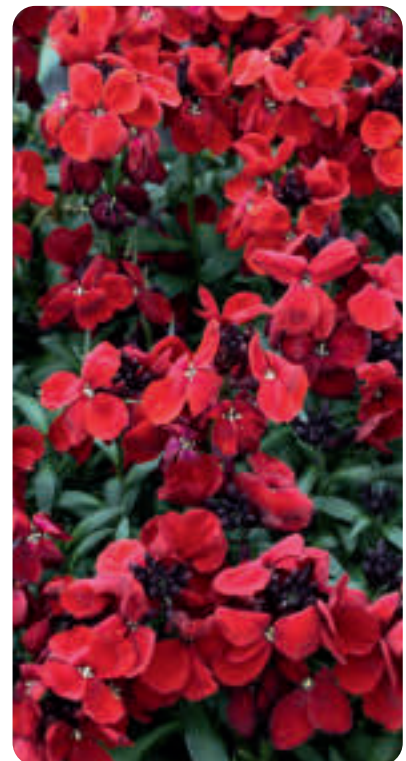

004802 **ORANGE**

Cheiranthus cheiri **SUGAR RUSH** 4

180 > 35-48

007503 **MIX**

007504 **YELLOW**

007505 **RED**

Calceolaria hybrida DAINTY

4