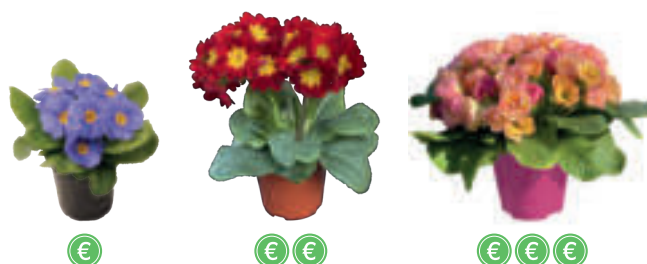

006920 MULTICOLOR MIX

DIVERSIFICA IL LISTINO: un prezzo più alto aumenta il valore percepito

TARIF DIVERSIFIÉ Un prix plus élevé augmente la valeur perçue

DIVERSIFIQUE LA LISTA DE PRECIOS Un precio más alto incrementa el valor percibido

IDEALI PER CONFEZIONI REGALO

IDÉAL POUR OFFRIR EN CADEAU

IDEAL COMO REGALO