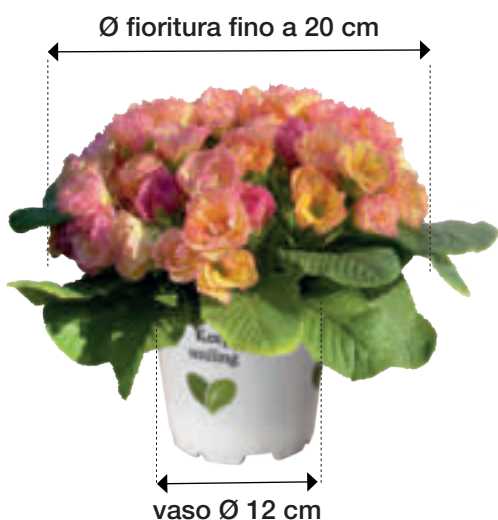

“TROPPO BELLE... PER ESSERE SOLO PRIMULE”

« TROP BELLES... POUR ÊTRE « JUSTE » DES PRIMEVÈRES »

“DEMASIADO HERMOSAS... PARA SER UNAS SIMPLES PRÍMULAS”

METTICI IN VASO Ø 12 per avere una taglia extra

METTEZ-NOUS DANS DES POTS DE Ø 12 CM pour plantes de grande taille

PÓNGANOS EN UNA MACETA DE Ø 12 CM para plantas de tamaño extra

USA UN VASO COLORATO per differenziarci e valorizzarci ancor di più

UTILISEZ DES POTS DE COULEUR pour nous différencier et nous mettre encore plus en valeur sur le point de vente

USE UNA MACETA COLORIDA para diferenciarlos y que destaquemos aún más