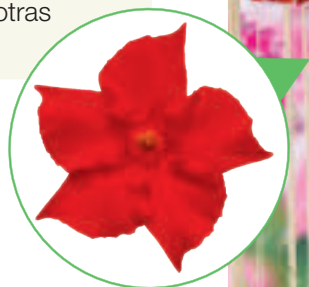

BORDEAUX RED

Colore rosso vivo
Più ricadente di Verona Red
Più precoce rispetto agli
altri rossi

*Coloris rouge vif
Port plus retombant que
celui de Verona Red
Plus précoce que les autres
variétés rouges*

Color rojo vivo
Mayor porte colgante que
Verona Red
Más precoz que otras
variedades rojas

NO
128 995020 **BORDEAUX RED**