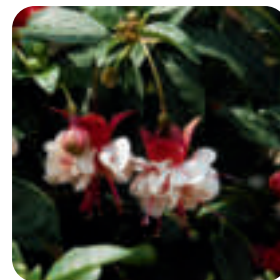

Fuchsia

ERETTA - UPRIGHT

035050 **BEACON**

Portamento eretto - Ideali per vasi e fioriere
Adatte per la coltivazione al freddo

*Porte érigé - Conseillé pour pots et jardinières
Conseillé pour culture au froid*

Porte erecto - Apta para macetas y jardineras
Apta para cultivo al frío

035052 **EL CAMINO**

035053 **WHITE MONK**

035080 **PAULA JANE**

035056 **WINSTON CHURCHILL**

035058 **PROF. HENKEL**

035054 **GENERAL MONK**