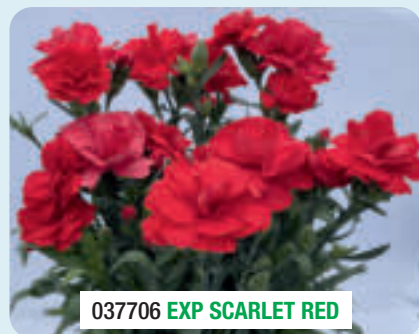

4 cm circa

037735 **BIG VIOLET**

EXP

037706 **EXP SCARLET RED**

035517
ZANZIBAR SUNLIGHT
PURPLE RING

IDEALI PER CICLO CORTO - IDEAL FOR SHORT CYCLE

035515 ZANZIBAR SUNLIGHT

035520 ZANZIBAR WHITE