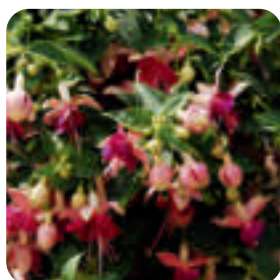

Fuchsia

ERETTA - UPRIGHT

035050 **BEACON**

Portamento eretto - Ideali per vasi e fioriere
Adatte per la coltivazione al freddo

*Porte érigé - Conseillé pour pots et jardinières
Conseillé pour culture au froid*

Porte erecto - Apta para macetas y jardineras
Apta para cultivo al frío

035052 **EL CAMINO**

035053 **WHITE MONK**

035080 **PAULA JANE**

035056 **WINSTON CHURCHILL**

035058 **PROF. HENKEL**

035054 **GENERAL MONK**