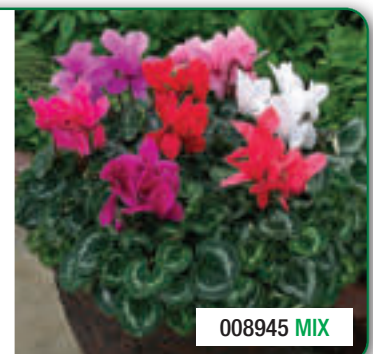

- Più precoce di una settimana
- I più grandi fiori frangiati
- Miscuglio di 9 colori
- Plus précoce d'une semaine
- Mélange de 9 couleurs
- Una semana más precoz
- Mezcla de 9 colores

RAINIER

128 > 18-28
72 > 16-38
32D > 18-23

Piante grandi, fioritura precoce
anche in inverno

*Grandes plantas précoces, même en
hiver*

Plantas grandes y floración
precoz incluso en invierno

008945 MIX