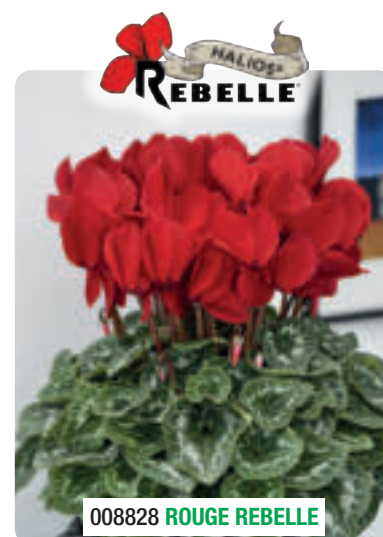

008818 **BLANC À OEIL**

008820 **FUCHSIA CLAIR**

008830 **VIOLET CATTLEYA**

008831 **MAGENTA FONCÈ**

008874 **DHIVA BLANC PUR**

008877 **ROSE SAUMONE**

008828 **ROUGE REBELLE**

Fiori decorativi e
durevoli su piante
rustiche