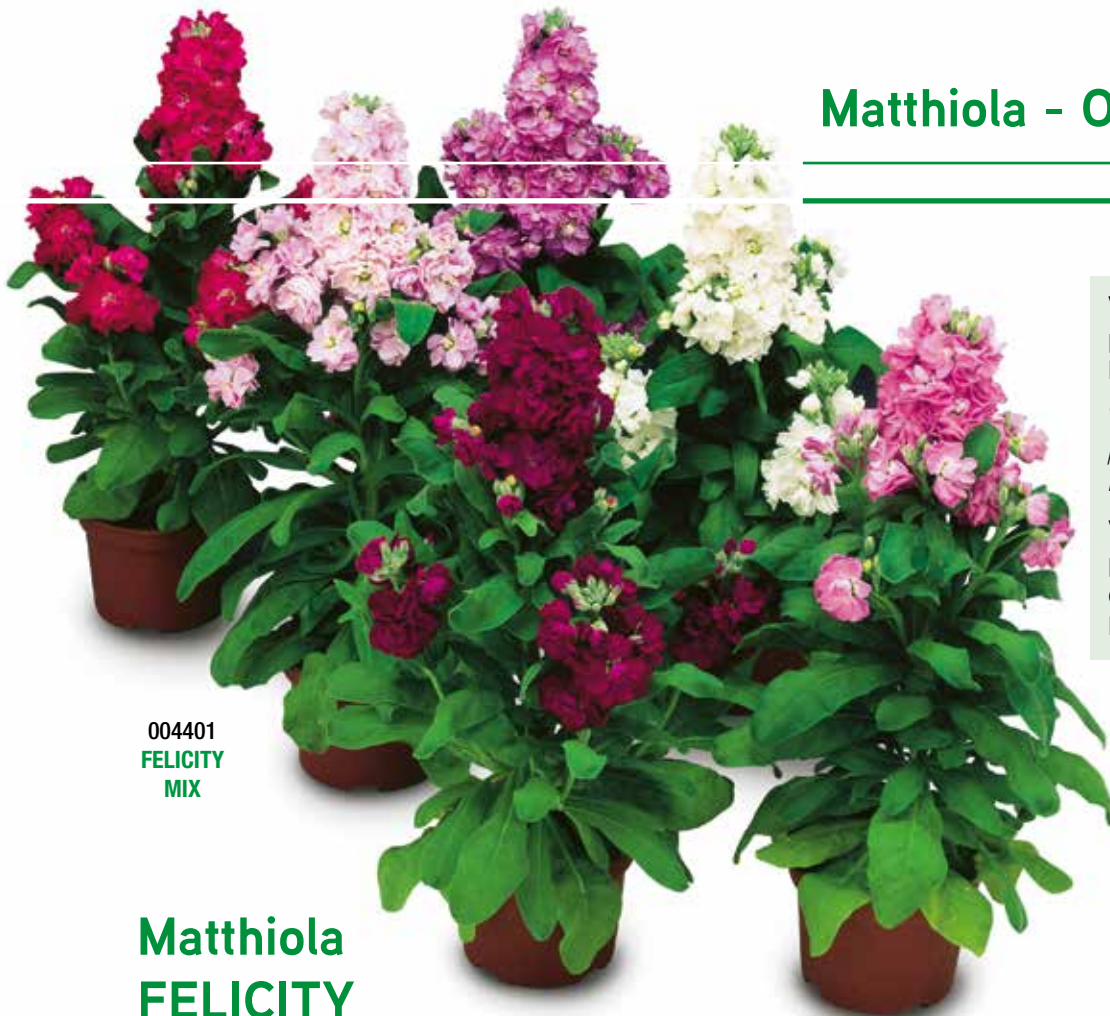

005620 **YELLOW FLAME**

005621 **RED**

005622 **WHITE**

005624 **WHITE FLAME**

005625 **ORANGE FLAME**

Matthiola - Osteospermum

004401
FELICITY
MIX

Matthiola FELICITY

Varietà compatta, ideale
per vaso 10-12
Fiori profumati

*Variété compacte, conseillé
pour pot 10-12
Fleurs parfumées*

Variedad compacta,
perfecta para macetas
de 10-12 cm
Flores perfumadas

004402 RED

004403 BLUE