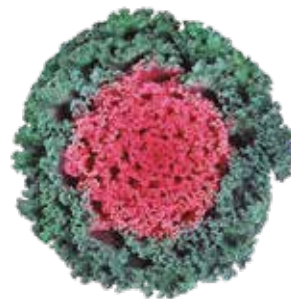

Anemone - Brassica

Anemone HARMONY

180 > 39-46

OSAKA F1 - Brassica oleracea a foglia liscia - COMPACT

NAGOYA F1 - Brassica oleracea a foglia riccia - VIGOROUS

005707 RED

005705 MIX