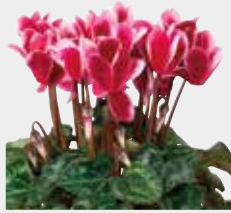

# S.S. MINI WINTER

Per colture autunnali

*Série pour cultures automnales*

Para cultivos otoñales

009245 **MIX**

009246 **FLAMED MIX**

009331 **DEEP NEON PINK**

009333 **FUJI MAGENTA**