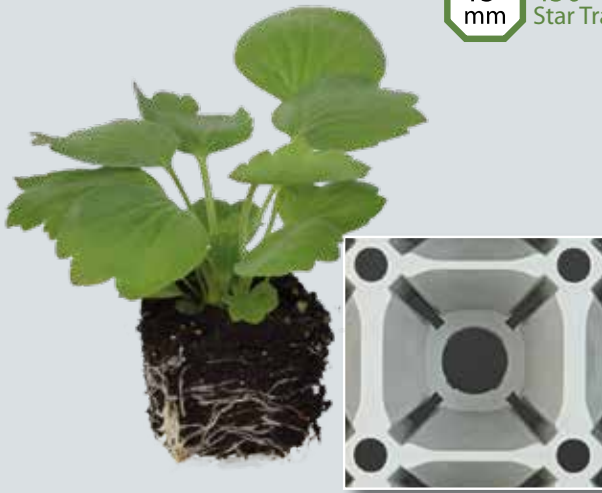

Biennali

BELLADAISY

NEW

			
450 - h 10 cm	15 mm	80 Trays	200 Trays - h 240 cm
300 - h 10 cm	17 mm	80 Trays	200 Trays - h 240 cm
180 - h 12 cm	25 mm	68 Trays	168 Trays - h 245 cm
72 - h 12 cm	40 mm	68 Trays	168 Trays - h 245 cm

15 mm 450 Star Tray

17 mm 300 Star Tray

25 mm 180 alveoli

40 mm 72 Star Pott

			 °C				N-P-K					
	pH	Øcm	n°pp	start		min			1	2	3	Alar g/l
Bellis	6÷6,5	8÷10	2÷3	15°	10°÷12°	4°	X			X		2÷3
Calceolaria	5,5÷6	10÷12	1	16°	12°÷15°	5°	X			X		
Brassica	5,8-6,5	10-14	1	14°	10°-15°	2°(-10°)	X				X	2÷3
Cineraria o Senecio	5,5÷6,5	14÷16	1	16°	8°÷12°	5°	X			X	X	2÷3
Dianthus	5,5÷6,5	10÷12	2	14°	8°÷10°	4°	X			X	X	2÷3
Gazania	6÷7	11÷12	1	16°	12°÷14°	5°	X	X	X	X		
Myosotis	6÷6,5	8÷10	2÷3	15°	10°÷12°	4°	X		X			
Ranunculus	6,5÷7	10÷12	1÷2	16°	10°÷12°	2°	X			X		2÷3