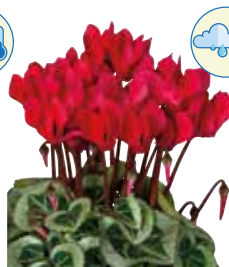

009291 **WINE RED**